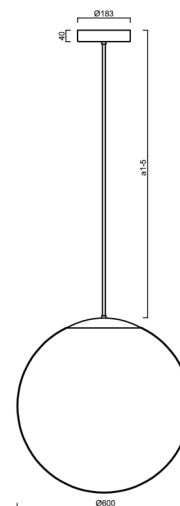

ISIS P5 PM-M HP

Kód produktu: ISI60726

Typ: LED-5L08E1050Z11/PM5M/a2 NL DALI 4K##

Krátký popis svítidla: Nerez leštěné závěsné vysokovýkonné LED svítidlo DALI a matované PMMA stínidlo. Tyčový závěs o délce 40 cm.

Technické

Typy svítidel	Stmívatelné
Typ montáže	závěsné - tyč
Materiál základny	nerez ocel
Materiál stínidla	opálový polymethylmetakrylát
Barva základny	nerez leštěná
Barva stínidla	bílá
Držení stínidla	ocelový držák
Umístění montáže	strop
Šířka	600 mm
Délka	600 mm
Výška	600 mm
Průměr	ø 600 mm
Délka závěsu	400 mm
Montážní otvor	3xø5mm
Kabelový vstup	2xø16mm
Energetická třída	D
Rázová pevnost	IK06
Provozní teplota	od -20°C do +30°C

Elektrické

Příkon	65 W
Stupeň krytí	IP40
Objemka	LED modul
Svorkovnice	zacvakávací
Počet svítidel na jistič B10A	15 ks
Počet svítidel na jistič B16A	25 ks
Počet svítidel na jistič C10A	26 ks
Počet svítidel na jistič C16A	42 ks

Světelné

Světelný tok svítidla	9280 lm
Světelný tok zdroje	10540 lm
Měrný výkon	142 lm/W
Teplota	4000 K
Životnost LED L80/B10	100000 hod
CRI	Ra80
MacAdam	3
Fotobiologická bezpečnost svítidla dle EN 62471 (Blue light hazard)	Risk group 0

Eulum data pro výpočtové programy jsou k dispozici na www.osmont.cz.