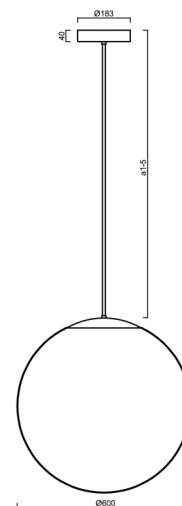

ISIS P5 PM-M HP

Kód produktu: ISI60724

Typ: LED-5L08E1050Z11/PM5M/a5 NL 4K##

Krátký popis svítidla: Nerez leštěné závěsné vysokovýkonné LED svítidlo ON/OFF a matované PMMA stínidlo. Tyčový závěs o délce 100 cm.

Technické

Typy svítidel	Klasické on/off
Typ montáže	závěsné - tyč
Materiál základny	nerez ocel
Materiál stínidla	opálový polymethylmetakrylát
Barva základny	nerez leštěná
Barva stínidla	bílá
Držení stínidla	ocelový držák
Umístění montáže	strop
Šířka	600 mm
Délka	600 mm
Výška	600 mm
Průměr	ø 600 mm
Délka závěsu	1000 mm
Montážní otvor	3xø5mm
Kabelový vstup	2xø16mm
Energetická třída	D
Rázová pevnost	IK06
Provozní teplota	od -20°C do +30°C

Elektrické

Příkon	65 W
Stupeň krytí	IP40
Objímka	LED modul
Svorkovnice	zacvakávací
Počet svítidel na jistič B10A	15 ks
Počet svítidel na jistič B16A	25 ks
Počet svítidel na jistič C10A	26 ks
Počet svítidel na jistič C16A	42 ks

Světelné

Světelný tok svítidla	9280 lm
Světelný tok zdroje	10540 lm
Měrný výkon	142 lm/W
Teplota	4000 K
Životnost LED L80/B10	100000 hod
CRI	Ra80
MacAdam	3
Fotobiologická bezpečnost svítidla dle EN 62471 (Blue light hazard)	Risk group 0

Eulum data pro výpočtové programy jsou k dispozici na www.osmont.cz.