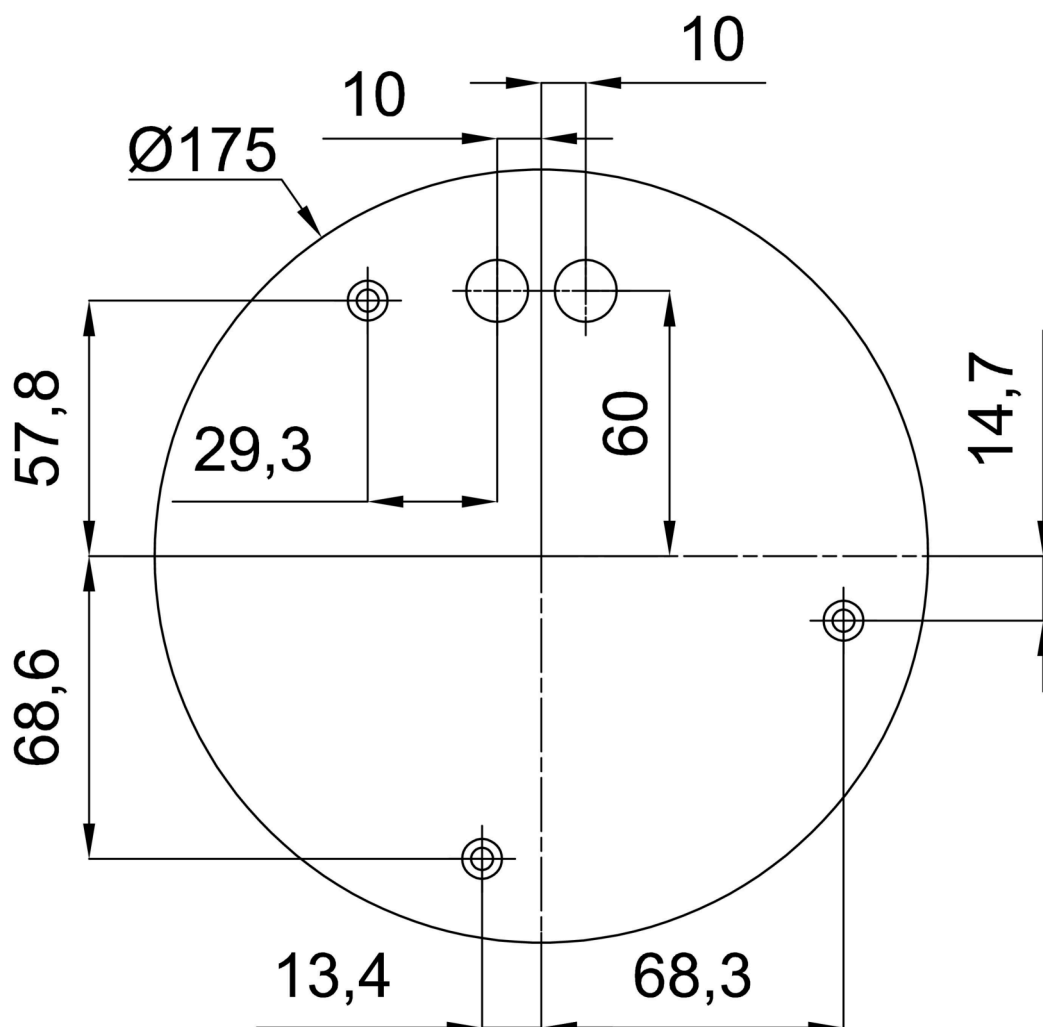

Logistické

EAN	8591728016869
Hmotnost NTT0	5.6 Kg
Hmotnost BTTO	8.2 Kg
Počet kartonů	2 ks
Objem balení	0.278 m³
Balení 1 šířka	0.62 m
Balení 1 délka	0.62 m
Balení 1 výška	0.63 m
Záruka*	60 měsíců

*U akumulátorů je poskytována záruka v délce 12 měsíců od data prodeje.

Montážní rozměry: