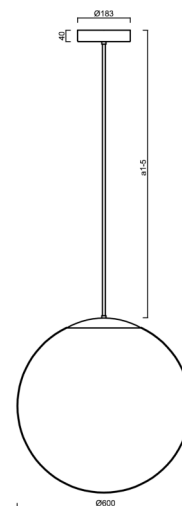

ISIS P5 PM-M HP

Kód produktu: ISI60721

Typ: LED-5L08E1050Z11/PM5M/a2 NL 4K##

Krátký popis svítidla: Nerez leštěné závěsné vysokovýkonné LED svítidlo ON/OFF a matované PMMA stínidlo. Tyčový závěs o délce 40 cm.

Technické

Typy svítidel	Klasické on/off
Typ montáže	závěsné - tyč
Materiál základny	nerez ocel
Materiál stínidla	opálový polymethylmetakrylát
Barva základny	nerez leštěná
Barva stínidla	bílá
Držení stínidla	ocelový držák
Umístění montáže	strop
Šířka	600 mm
Délka	600 mm
Výška	600 mm
Průměr	ø 600 mm
Délka závěsu	400 mm
Montážní otvor	3xø5mm
Kabelový vstup	2xø16mm
Energetická třída	D
Rázová pevnost	IK06
Provozní teplota	od -20°C do +30°C

Elektrické

Příkon	65 W
Stupeň krytí	IP40
Objímka	LED modul
Svorkovnice	zacvakávací
Počet svítidel na jistič B10A	15 ks
Počet svítidel na jistič B16A	25 ks
Počet svítidel na jistič C10A	26 ks
Počet svítidel na jistič C16A	42 ks

Světelné

Světelný tok svítidla	9280 lm
Světelný tok zdroje	10540 lm
Měrný výkon	142 lm/W
Teplota	4000 K
Životnost LED L80/B10	100000 hod
CRI	Ra80
MacAdam	3
Fotobiologická bezpečnost svítidla dle EN 62471 (Blue light hazard)	Risk group 0

Eulum data pro výpočtové programy jsou k dispozici na www.osmont.cz.