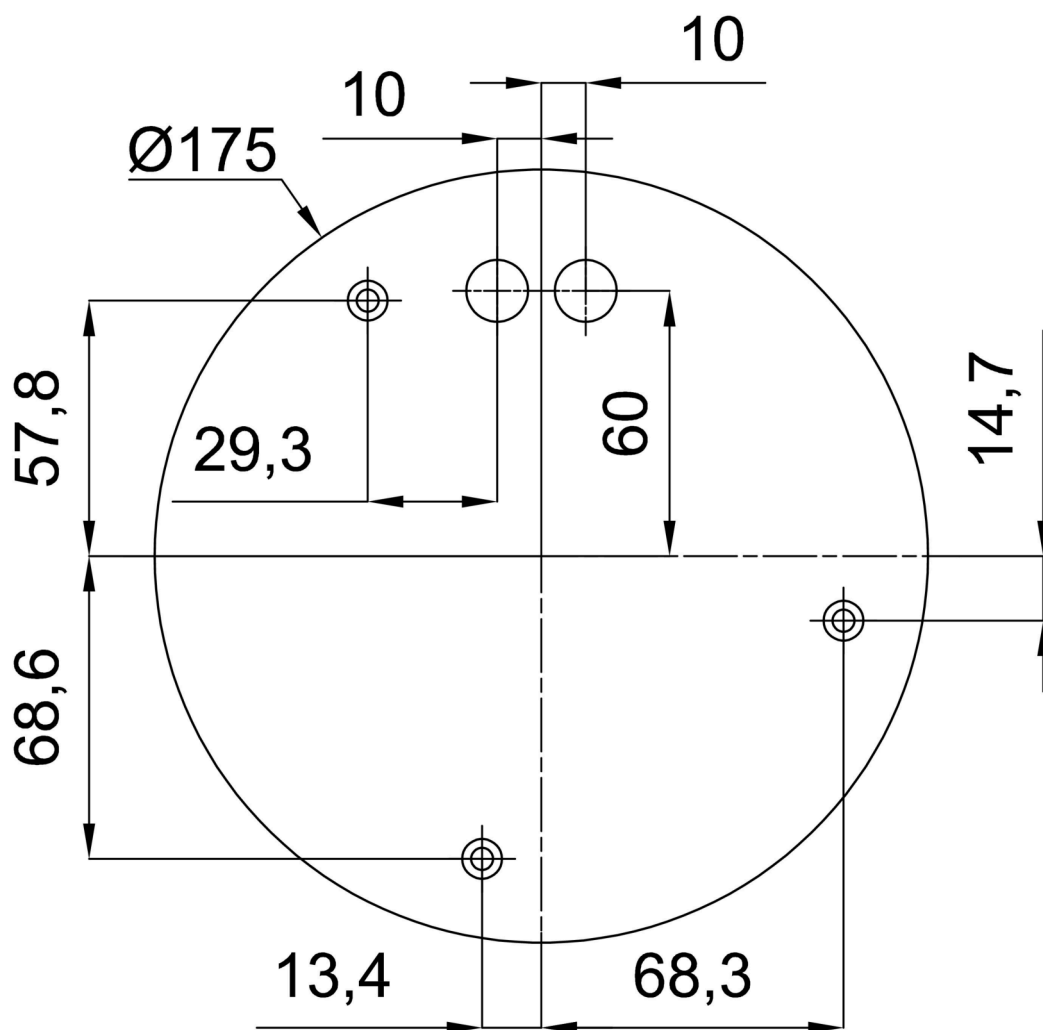

Logistické

EAN	8591728016678
Hmotnost NTT0	5.2 Kg
Hmotnost BTTO	7.8 Kg
Počet kartonů	2 ks
Objem balení	0.278 m³
Balení 1 šířka	0.62 m
Balení 1 délka	0.62 m
Balení 1 výška	0.63 m
Záruka*	60 měsíců

*U akumulátorů je poskytována záruka v délce 12 měsíců od data prodeje.

Montážní rozměry: