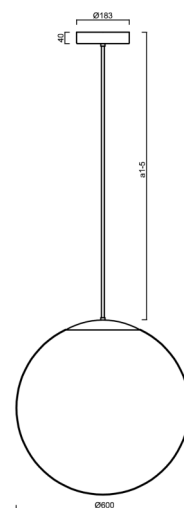

ISIS P5 PM-M HP

Kód produktu: ISI60705

Typ: LED-5L08E1050Z11/PM5M/a1 C DALI 4K##

Krátký popis svítidla: Černé závěsné vysokovýkonné LED svítidlo DALI a matované PMMA stínidlo. Tyčový závěs o délce 20 cm.

Technické

Typy svítidel	Stmívatelné
Typ montáže	závěsné - tyč
Materiál základny	ocel
Materiál stínidla	opálový polymethylmetakrylát
Barva základny	černá Ral9005
Barva stínidla	bílá
Držení stínidla	ocelový držák
Umístění montáže	strop
Šířka	600 mm
Délka	600 mm
Výška	600 mm
Průměr	ø 600 mm
Délka závěsu	200 mm
Montážní otvor	3xø5mm
Kabelový vstup	2xø16mm
Energetická třída	D
Rázová pevnost	IK06
Provozní teplota	od -20°C do +30°C

Elektrické

Příkon	65 W
Stupeň krytí	IP40
Objemka	LED modul
Svorkovnice	zacvakávací
Počet svítidel na jistič B10A	15 ks
Počet svítidel na jistič B16A	25 ks
Počet svítidel na jistič C10A	26 ks
Počet svítidel na jistič C16A	42 ks

Světelné

Světelný tok svítidla	9280 lm
Světelný tok zdroje	10540 lm
Měrný výkon	142 lm/W
Teplota	4000 K
Životnost LED L80/B10	100000 hod
CRI	Ra80
MacAdam	3
Fotobiologická bezpečnost svítidla dle EN 62471 (Blue light hazard)	Risk group 0

Eulum data pro výpočtové programy jsou k dispozici na www.osmont.cz.