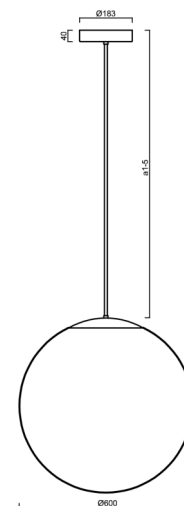

## Technické

Typy svítidel	Klasické on/off
Typ montáže	závěsné - tyč
Materiál základny	ocel
Materiál stínidla	opálový polymethylmetakrylát
Barva základny	černá Ral9005
Barva stínidla	bílá
Držení stínidla	ocelový držák
Umístění montáže	strop
Šířka	600 mm
Délka	600 mm
Výška	600 mm
Průměr	ø 600 mm
Délka závěsu	1000 mm
Montážní otvor	3xø5mm
Kabelový vstup	2xø16mm
Energetická třída	D
Rázová pevnost	IK06
Provozní teplota	od -20°C do +30°C