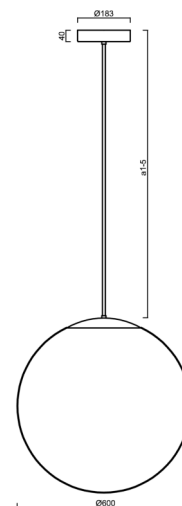

## Technické

Typy svítidel	Klasické on/off
Typ montáže	závěsné - tyč
Materiál základny	ocel
Materiál stínidla	opálový polymethylmetakrylát
Barva základny	černá Ral9005
Barva stínidla	bílá
Držení stínidla	ocelový držák
Umístění montáže	strop
Šířka	600 mm
Délka	600 mm
Výška	600 mm
Průměr	ø 600 mm
Délka závěsu	800 mm
Montážní otvor	3xø5mm
Kabelový vstup	2xø16mm
Energetická třída	D
Rázová pevnost	IK06
Provozní teplota	od -20°C do +30°C

## Montážní rozměry: