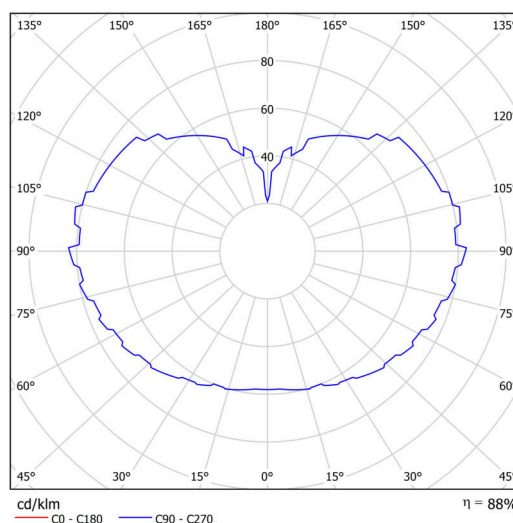

Světelné

Světelný tok svítidla	9280 lm
Světelný tok zdroje	10540 lm
Měrný výkon	142 lm/W
Teplota	4000 K
Životnost LED L80/B10	100000 hod
CRI	Ra80
MacAdam	3
Fotobiologická bezpečnost svítidla dle EN 62471 (Blue light hazard)	Risk group 0