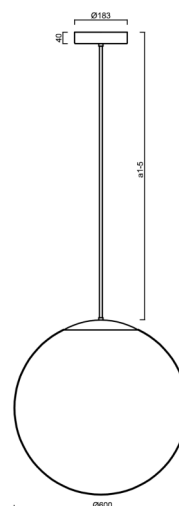

ISIS P5 PM-M HP

LED-5L08E1050Z11/PM5M/a2 B DALI 4K##

WWW.OSMONT.CZ

ISIS P5 PM-M HP

Kód produktu: ISI60696

Typ: LED-5L08E1050Z11/PM5M/a2 B DALI 4K##

Krátký popis svítidla: Bílé závěsné vysokovýkonné LED svítidlo DALI a matované PMMA stínidlo. Tyčový závěs o délce 40 cm.

Technické

Typy svítidel	Stmívatelné
Typ montáže	závěsné - tyč
Materiál základny	ocel
Materiál stínidla	opálový polymethylmetakrylát
Barva základny	bílá Ral9003
Barva stínidla	bílá
Držení stínidla	ocelový držák
Umístění montáže	strop
Šířka	600 mm
Délka	600 mm
Výška	600 mm
Průměr	ø 600 mm
Délka závěsu	400 mm
Montážní otvor	3xØ5mm
Kabelový vstup	2xØ16mm
Energetická třída	D
Rázová pevnost	IK06
Provozní teplota	od -20°C do +30°C

*U akumulátorů je poskytována záruka v délce 12 měsíců od data prodeje.

Montážní rozměry:

Doplňkový sortiment:

Stínidlo

Kód produktu	Název	Barva	Popis	Obrázek	Rozkres
20667	PM5-M	bílá	příslušenství		