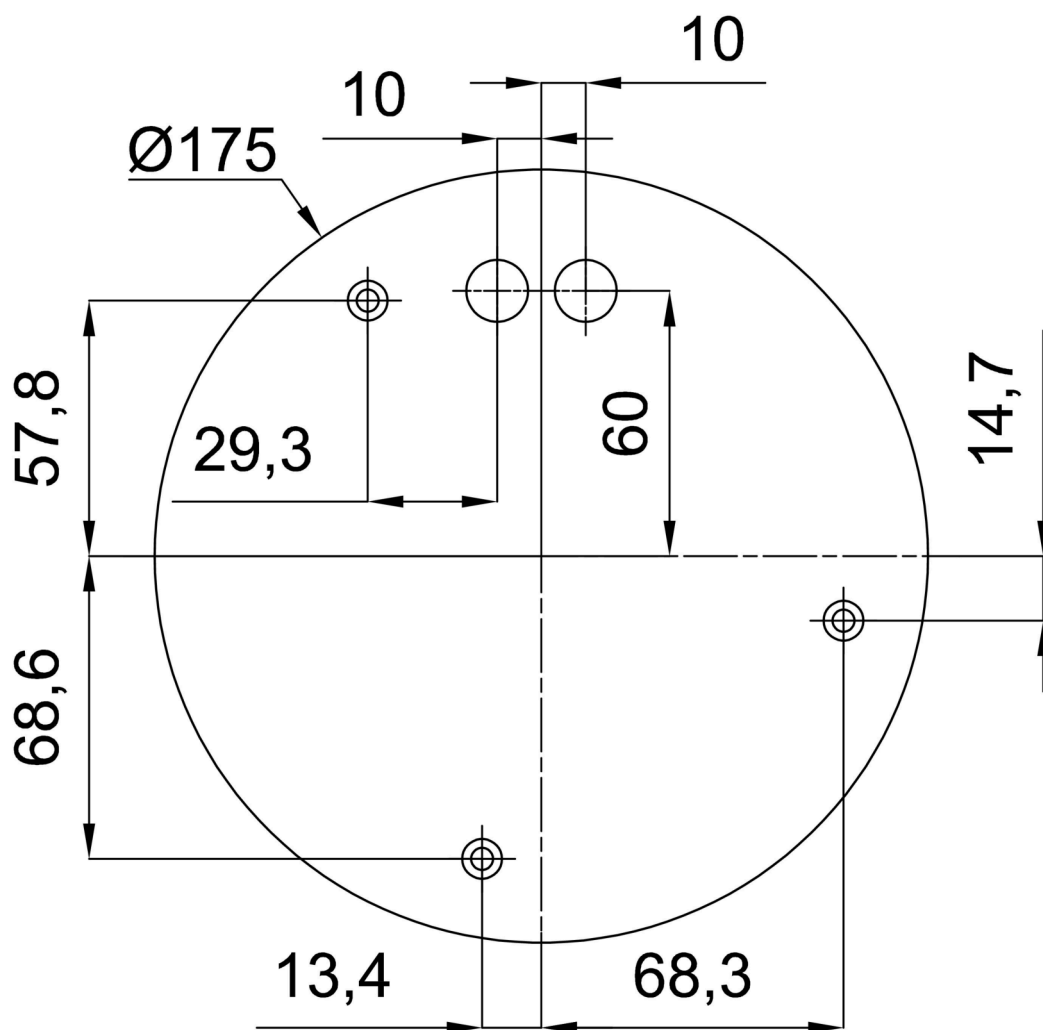

Logistické

EAN	8591728016555
Hmotnost NTT0	5.5 Kg
Hmotnost BTTO	8.1 Kg
Počet kartonů	2 ks
Objem balení	0.278 m³
Balení 1 šířka	0.62 m
Balení 1 délka	0.62 m
Balení 1 výška	0.63 m
Záruka*	60 měsíců

*U akumulátorů je poskytována záruka v délce 12 měsíců od data prodeje.

Montážní rozměry: