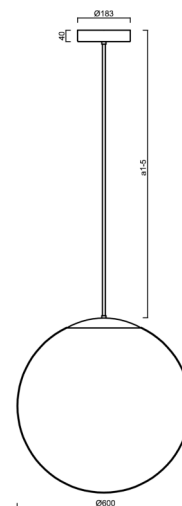

ISIS P5 PM-M HP

Kód produktu: ISI60693

Typ: LED-5L08E1050Z11/PM5M/a4 B 4K##

Krátký popis svítidla: Bílé závěsné vysokovýkonné LED svítidlo ON/OFF a matované PMMA stínidlo. Tyčový závěs o délce 80 cm.

Technické

Typy svítidel	Klasické on/off
Typ montáže	závěsné - tyč
Materiál základny	ocel
Materiál stínidla	opálový polymethylmetakrylát
Barva základny	bílá Ral9003
Barva stínidla	bílá
Držení stínidla	ocelový držák
Umístění montáže	strop
Šířka	600 mm
Délka	600 mm
Výška	600 mm
Průměr	ø 600 mm
Délka závěsu	800 mm
Montážní otvor	3xø5mm
Kabelový vstup	2xø16mm
Energetická třída	D
Rázová pevnost	IK06
Provozní teplota	od -20°C do +30°C

Elektrické

Příkon	65 W
Stupeň krytí	IP40
Objímka	LED modul
Svorkovnice	zacvakávací
Počet svítidel na jistič B10A	15 ks
Počet svítidel na jistič B16A	25 ks
Počet svítidel na jistič C10A	26 ks
Počet svítidel na jistič C16A	42 ks

Světelné

Světelný tok svítidla	9280 lm
Světelný tok zdroje	10540 lm
Měrný výkon	142 lm/W
Teplota	4000 K
Životnost LED L80/B10	100000 hod
CRI	Ra80
MacAdam	3
Fotobiologická bezpečnost svítidla dle EN 62471 (Blue light hazard)	Risk group 0

Eulum data pro výpočtové programy jsou k dispozici na www.osmont.cz.