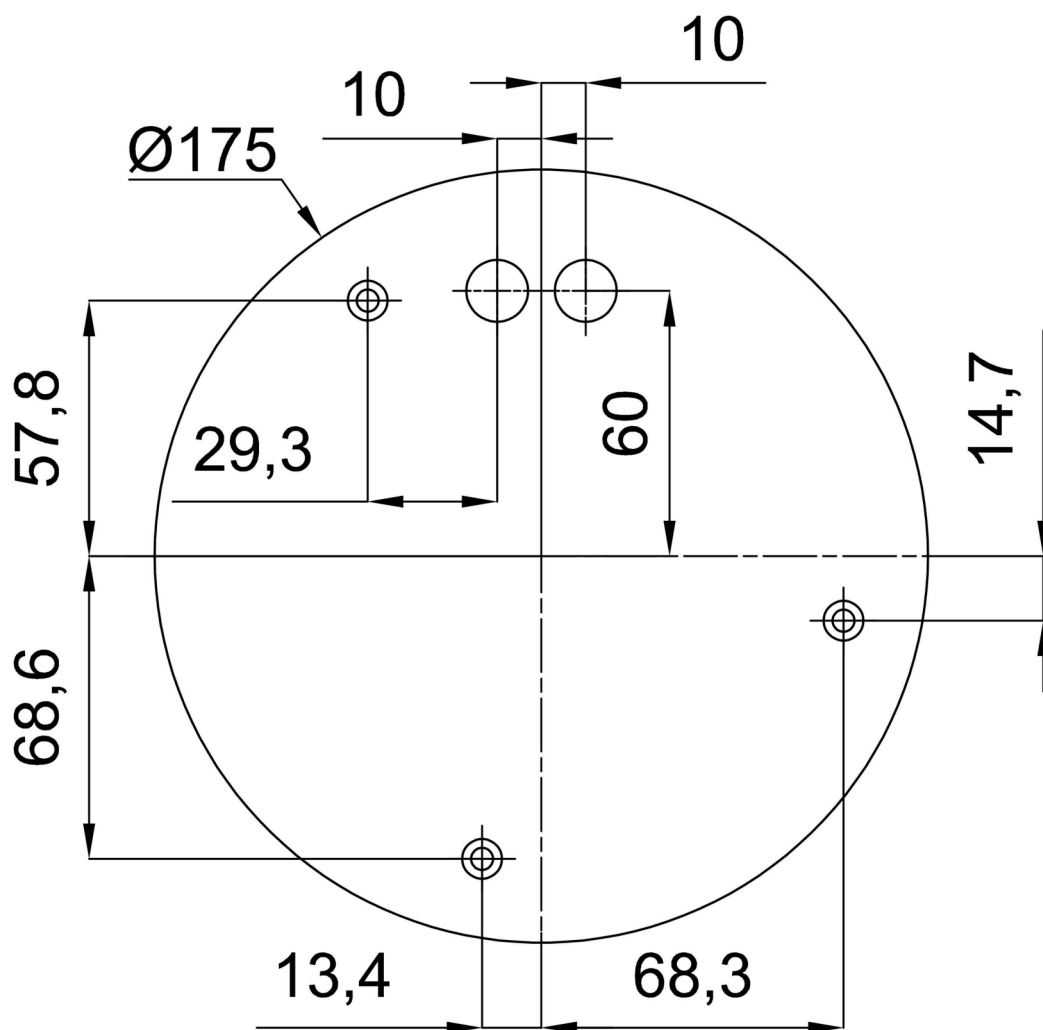

Logistické

EAN	8591728014063
Hmotnost NTT0	5.6 Kg
Hmotnost BTTO	8.2 Kg
Počet kartonů	2 ks
Objem balení	0.278 m³
Balení 1 šířka	0.62 m
Balení 1 délka	0.62 m
Balení 1 výška	0.63 m
Záruka*	60 měsíců

*U akumulátorů je poskytována záruka v délce 12 měsíců od data prodeje.

Montážní rozměry: