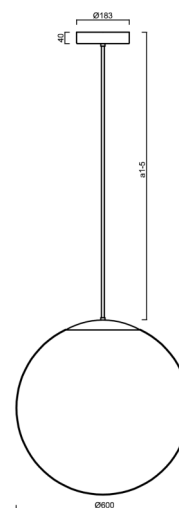

ISIS P5 PM-M HP

Kód produktu: ISI60224

Typ: LED-5L08E1050Z11/PM5M/a5 NL 3K##

Krátký popis svítidla: Nerez leštěné závěsné vysokovýkonné LED svítidlo ON/OFF a matované PMMA stínidlo. Tyčový závěs o délce 100 cm.

Technické

Typy svítidel	Klasické on/off
Typ montáže	závěsné - tyč
Materiál základny	nerez ocel
Materiál stínidla	opálový polymethylmetakrylát
Barva základny	nerez leštěná
Barva stínidla	bílá
Držení stínidla	ocelový držák
Umístění montáže	strop
Šířka	600 mm
Délka	600 mm
Výška	600 mm
Průměr	ø 600 mm
Délka závěsu	1000 mm
Montážní otvor	3xø5mm
Kabelový vstup	2xø16mm
Energetická třída	D
Rázová pevnost	IK06
Provozní teplota	od -20°C do +30°C

Elektrické

Příkon	65 W
Stupeň krytí	IP40
Objímka	LED modul
Svorkovnice	zacvakávací
Počet svítidel na jistič B10A	15 ks
Počet svítidel na jistič B16A	25 ks
Počet svítidel na jistič C10A	26 ks
Počet svítidel na jistič C16A	42 ks

Světelné

Světelný tok svítidla	8890 lm
Světelný tok zdroje	10100 lm
Měrný výkon	136 lm/W
Teplota	3000 K
Životnost LED L80/B10	100000 hod
CRI	Ra80
MacAdam	3
Fotobiologická bezpečnost svítidla dle EN 62471 (Blue light hazard)	Risk group 0

Eulum data pro výpočtové programy jsou k dispozici na www.osmont.cz.