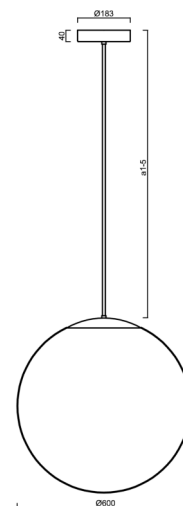

ISIS P5 PM-M HP

Kód produktu: ISI60223

Typ: LED-5L08E1050Z11/PM5M/a4 NL 3K##

Krátký popis svítidla: Nerez leštěné závěsné vysokovýkonné LED svítidlo ON/OFF a matované PMMA stínidlo. Tyčový závěs o délce 80 cm.

Technické

Typy svítidel	Klasické on/off
Typ montáže	závěsné - tyč
Materiál základny	nerez ocel
Materiál stínidla	opálový polymethylmetakrylát
Barva základny	nerez leštěná
Barva stínidla	bílá
Držení stínidla	ocelový držák
Umístění montáže	strop
Šířka	600 mm
Délka	600 mm
Výška	600 mm
Průměr	ø 600 mm
Délka závěsu	800 mm
Montážní otvor	3xø5mm
Kabelový vstup	2xø16mm
Energetická třída	D
Rázová pevnost	IK06
Provozní teplota	od -20°C do +30°C

Elektrické

Příkon	65 W
Stupeň krytí	IP40
Objímka	LED modul
Svorkovnice	zacvakávací
Počet svítidel na jistič B10A	15 ks
Počet svítidel na jistič B16A	25 ks
Počet svítidel na jistič C10A	26 ks
Počet svítidel na jistič C16A	42 ks

Světelné

Světelný tok svítidla	8890 lm
Světelný tok zdroje	10100 lm
Měrný výkon	136 lm/W
Teplota	3000 K
Životnost LED L80/B10	100000 hod
CRI	Ra80
MacAdam	3
Fotobiologická bezpečnost svítidla dle EN 62471 (Blue light hazard)	Risk group 0

Eulum data pro výpočtové programy jsou k dispozici na www.osmont.cz.