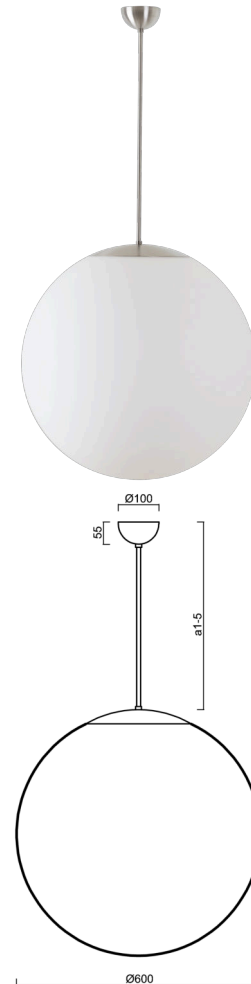

ISIS P5 PM-M

Kód produktu: ISI60689

Typ: LED-5L07E1050Z11/PM5M/a5 NB DALI 4K##

Krátký popis svítidla: Nerez broušené závěsné LED svítidlo DALI a matované PMMA stínidlo.

Technické

Typy svítidel	Stmívatelné
Typ montáže	závěsné - tyč
Materiál základny	nerez ocel
Materiál stínidla	opálový polymethylmetakrylát
Barva základny	nerez broušená
Barva stínidla	bílá
Držení stínidla	ocelový držák
Umístění montáže	strop
Šířka	600 mm
Délka	600 mm
Výška	600 mm
Průměr	ø 600 mm
Délka závěsu	1000 mm
Montážní otvor	není
Kabelový vstup	není
Energetická třída	D
Rázová pevnost	IK06
Provozní teplota	od -20°C do +30°C

Elektrické

Příkon	48 W
Stupeň krytí	IP40
Objemka	LED modul
Svorkovnice	není
Počet svítidel na jistič B10A	14 ks
Počet svítidel na jistič B16A	23 ks
Počet svítidel na jistič C10A	23 ks
Počet svítidel na jistič C16A	38 ks

Světelné

Světelný tok svítidla	7100 lm
Světelný tok zdroje	8070 lm
Měrný výkon	147 lm/W
Teplota	4000 K
Životnost LED L80/B10	100000 hod
CRI	Ra80
MacAdam	3
Fotobiologická bezpečnost svítidla dle EN 62471 (Blue light hazard)	Risk group 0

Eulum data pro výpočtové programy jsou k dispozici na www.osmont.cz.