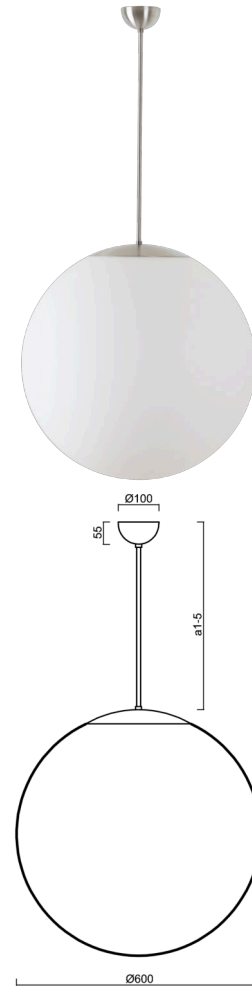

ISIS P5 PM-M

Kód produktu: ISI60688

Typ: LED-5L07E1050Z11/PM5M/a4 NB DALI 4K##

Krátký popis svítidla: Nerez broušené závěsné LED svítidlo DALI a matované PMMA stínidlo.

Technické

Typy svítidel	Stmívatelné
Typ montáže	závěsné - tyč
Materiál základny	nerez ocel
Materiál stínidla	opálový polymethylmetakrylát
Barva základny	nerez broušená
Barva stínidla	bílá
Držení stínidla	ocelový držák
Umístění montáže	strop
Šířka	600 mm
Délka	600 mm
Výška	600 mm
Průměr	ø 600 mm
Délka závěsu	800 mm
Montážní otvor	není
Kabelový vstup	není
Energetická třída	D
Rázová pevnost	IK06
Provozní teplota	od -20°C do +30°C

Elektrické

Příkon	48 W
Stupeň krytí	IP40
Objemka	LED modul
Svorkovnice	není
Počet svítidel na jistič B10A	14 ks
Počet svítidel na jistič B16A	23 ks
Počet svítidel na jistič C10A	23 ks
Počet svítidel na jistič C16A	38 ks

Světelné

Světelný tok svítidla	7100 lm
Světelný tok zdroje	8070 lm
Měrný výkon	147 lm/W
Teplota	4000 K
Životnost LED L80/B10	100000 hod
CRI	Ra80
MacAdam	3
Fotobiologická bezpečnost svítidla dle EN 62471 (Blue light hazard)	Risk group 0

Eulum data pro výpočtové programy jsou k dispozici na www.osmont.cz.