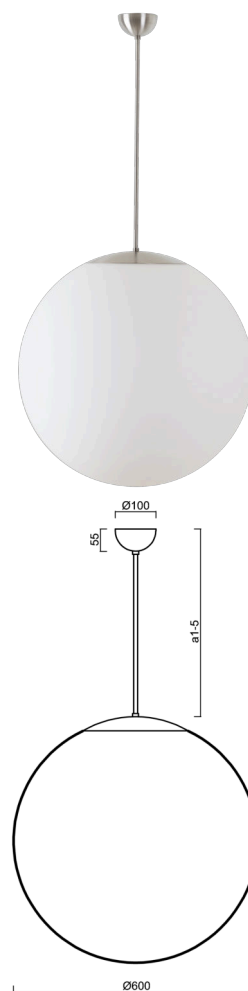

ISIS P5 PM-M

Kód produktu: ISI60684

Typ: LED-5L07E1050Z11/PM5M/a5 NB 4K##

Krátký popis svítidla: Nerez broušené závěsné LED svítidlo ON/OFF a matované PMMA stínidlo.

Technické

Typy svítidel	Klasické on/off
Typ montáže	závěsné - tyč
Materiál základny	nerez ocel
Materiál stínidla	opálový polymethylmetakrylát
Barva základny	nerez broušená
Barva stínidla	bílá
Držení stínidla	ocelový držák
Umístění montáže	strop
Šířka	600 mm
Délka	600 mm
Výška	600 mm
Průměr	ø 600 mm
Délka závěsu	1000 mm
Montážní otvor	není
Kabelový vstup	není
Energetická třída	D
Rázová pevnost	IK06
Provozní teplota	od -20°C do +30°C

Elektrické

Příkon	48 W
Stupeň krytí	IP40
Objímka	LED modul
Svorkovnice	není

Světelné

Světelný tok svítidla	7100 lm
Světelný tok zdroje	8070 lm
Měrný výkon	147 lm/W
Teplota	4000 K
Životnost LED L80/B10	100000 hod
CRI	Ra80
MacAdam	3
Fotobiologická bezpečnost svítidla dle EN 62471 (Blue light hazard)	Risk group 0

Eulum data pro výpočtové programy jsou k dispozici na www.osmont.cz.