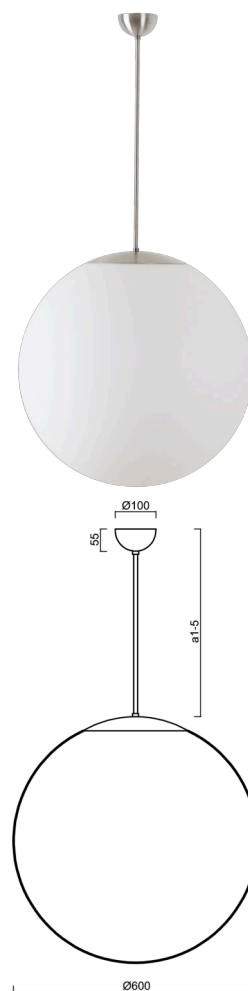

ISIS P5 PM-M

Kód produktu: ISI60681

Typ: LED-5L07E1050Z11/PM5M/a2 NB 4K##

Krátký popis svítidla: Nerez broušené závěsné LED svítidlo ON/OFF a matované PMMA stínidlo.

Technické

Typy svítidel	Klasické on/off
Typ montáže	závěsné - tyč
Materiál základny	nerez ocel
Materiál stínidla	opálový polymethylmetakrylát
Barva základny	nerez broušená
Barva stínidla	bílá
Držení stínidla	ocelový držák
Umístění montáže	strop
Šířka	600 mm
Délka	600 mm
Výška	600 mm
Průměr	ø 600 mm
Délka závěsu	400 mm
Montážní otvor	není
Kabelový vstup	není
Energetická třída	D
Rázová pevnost	IK06
Provozní teplota	od -20°C do +30°C

Elektrické

Příkon	48 W
Stupeň krytí	IP40
Objímka	LED modul
Svorkovnice	není

Světelné

Světelný tok svítidla	7100 lm
Světelný tok zdroje	8070 lm
Měrný výkon	147 lm/W
Teplota	4000 K
Životnost LED L80/B10	100000 hod
CRI	Ra80
MacAdam	3
Fotobiologická bezpečnost svítidla dle EN 62471 (Blue light hazard)	Risk group 0

Eulum data pro výpočtové programy jsou k dispozici na www.osmont.cz.