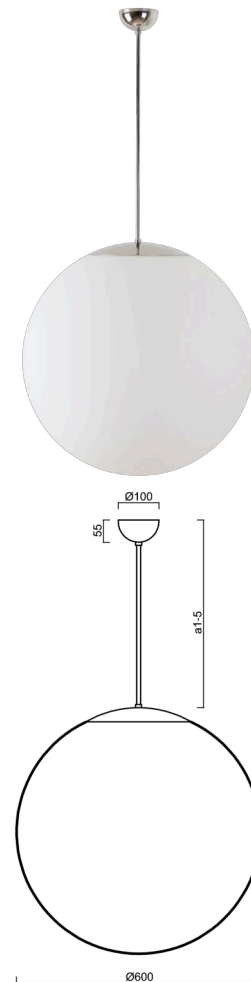

ISIS P5 PM-M

Kód produktu: ISI60672

Typ: LED-5L07E1050Z11/PM5M/a3 NL 4K##

Krátký popis svítidla: Nerez leštěné závěsné LED svítidlo ON/OFF a matované PMMA stínidlo.

Technické

Typy svítidel	Klasické on/off
Typ montáže	závěsné - tyč
Materiál základny	nerez ocel
Materiál stínidla	opálový polymethylmetakrylát
Barva základny	nerez leštěná
Barva stínidla	bílá
Držení stínidla	ocelový držák
Umístění montáže	strop
Šířka	600 mm
Délka	600 mm
Výška	600 mm
Průměr	ø 600 mm
Délka závěsu	600 mm
Montážní otvor	není
Kabelový vstup	není
Energetická třída	D
Rázová pevnost	IK06
Provozní teplota	od -20°C do +30°C

Elektrické

Příkon	48 W
Stupeň krytí	IP40
Objímka	LED modul
Svorkovnice	není

Světelné

Světelný tok svítidla	7100 lm
Světelný tok zdroje	8070 lm
Měrný výkon	147 lm/W
Teplota	4000 K
Životnost LED L80/B10	100000 hod
CRI	Ra80
MacAdam	3
Fotobiologická bezpečnost svítidla dle EN 62471 (Blue light hazard)	Risk group 0

Eulum data pro výpočtové programy jsou k dispozici na www.osmont.cz.