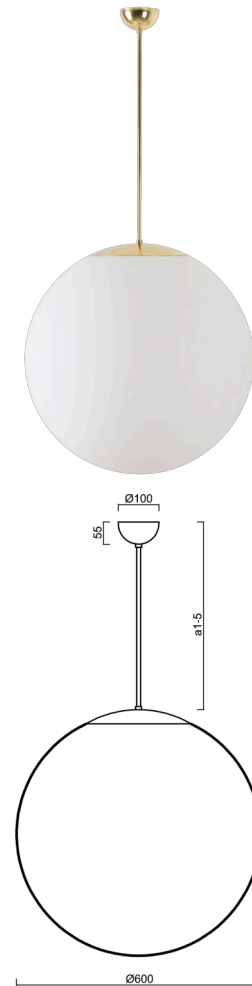

ISIS P5 PM-M

Kód produktu: ISI60664

Typ: LED-5L07E1050Z11/PM5M/a5 MS 4K##

Krátký popis svítidla: Mosazné závěsné LED svítidlo ON/OFF a matované PMMA stínidlo.

Technické

Typy svítidel	Klasické on/off
Typ montáže	závěsné - tyč
Materiál základny	Mosaz
Materiál stínidla	opálový polymethylmetakrylát
Barva základny	mosaz leštěná
Barva stínidla	bílá
Držení stínidla	ocelový držák
Umístění montáže	strop
Šířka	600 mm
Délka	600 mm
Výška	600 mm
Průměr	ø 600 mm
Délka závěsu	1000 mm
Montážní otvor	není
Kabelový vstup	není
Energetická třída	D
Rázová pevnost	IK06
Provozní teplota	od -20°C do +30°C

Elektrické

Příkon	48 W
Stupeň krytí	IP40
Objímka	LED modul
Svorkovnice	není

Světelné

Světelný tok svítidla	7100 lm
Světelný tok zdroje	8070 lm
Měrný výkon	147 lm/W
Teplota	4000 K
Životnost LED L80/B10	100000 hod
CRI	Ra80
MacAdam	3
Fotobiologická bezpečnost svítidla dle EN 62471 (Blue light hazard)	Risk group 0

Eulum data pro výpočtové programy jsou k dispozici na www.osmont.cz.