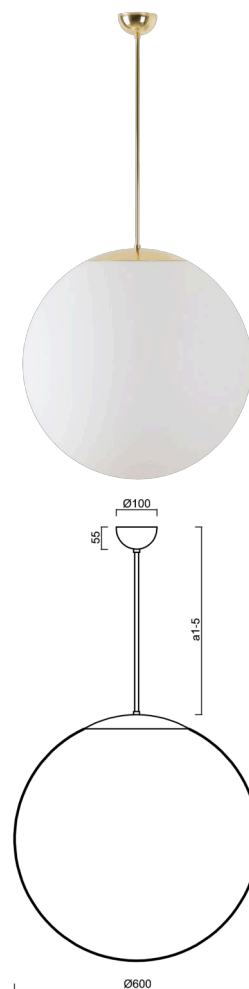

ISIS P5 PM-M

Kód produktu: ISI60662

Typ: LED-5L07E1050Z11/PM5M/a3 MS 4K##

Krátký popis svítidla: Mosazné závěsné LED svítidlo ON/OFF a matované PMMA stínidlo.

Technické

Typy svítidel	Klasické on/off
Typ montáže	závěsné - tyč
Materiál základny	Mosaz
Materiál stínidla	opálový polymethylmetakrylát
Barva základny	mosaz leštěná
Barva stínidla	bílá
Držení stínidla	ocelový držák
Umístění montáže	strop
Šířka	600 mm
Délka	600 mm
Výška	600 mm
Průměr	ø 600 mm
Délka závěsu	600 mm
Montážní otvor	není
Kabelový vstup	není
Energetická třída	D
Rázová pevnost	IK06
Provozní teplota	od -20°C do +30°C

Elektrické

Příkon	48 W
Stupeň krytí	IP40
Objímka	LED modul
Svorkovnice	není

Světelné

Světelný tok svítidla	7100 lm
Světelný tok zdroje	8070 lm
Měrný výkon	147 lm/W
Teplota	4000 K
Životnost LED L80/B10	100000 hod
CRI	Ra80
MacAdam	3
Fotobiologická bezpečnost svítidla dle EN 62471 (Blue light hazard)	Risk group 0

Eulum data pro výpočtové programy jsou k dispozici na www.osmont.cz.