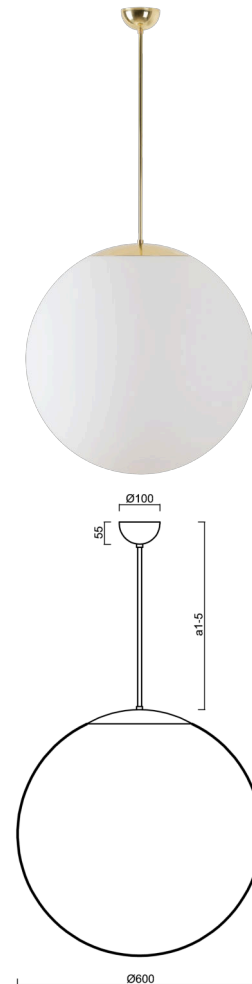

ISIS P5 PM-M

Kód produktu: ISI60661

Typ: LED-5L07E1050Z11/PM5M/a2 MS 4K##

Krátký popis svítidla: Mosazné závěsné LED svítidlo ON/OFF a matované PMMA stínidlo.

Technické

Typy svítidel	Klasické on/off
Typ montáže	závěsné - tyč
Materiál základny	Mosaz
Materiál stínidla	opálový polymethylmetakrylát
Barva základny	mosaz leštěná
Barva stínidla	bílá
Držení stínidla	ocelový držák
Umístění montáže	strop
Šířka	600 mm
Délka	600 mm
Výška	600 mm
Průměr	ø 600 mm
Délka závěsu	400 mm
Montážní otvor	není
Kabelový vstup	není
Energetická třída	D
Rázová pevnost	IK06
Provozní teplota	od -20°C do +30°C

Elektrické

Příkon	48 W
Stupeň krytí	IP40
Objímka	LED modul
Svorkovnice	není

Světelné

Světelný tok svítidla	7100 lm
Světelný tok zdroje	8070 lm
Měrný výkon	147 lm/W
Teplota	4000 K
Životnost LED L80/B10	100000 hod
CRI	Ra80
MacAdam	3
Fotobiologická bezpečnost svítidla dle EN 62471 (Blue light hazard)	Risk group 0

Eulum data pro výpočtové programy jsou k dispozici na www.osmont.cz.