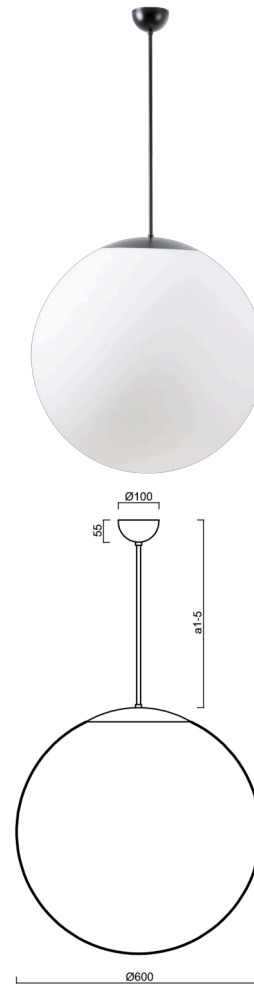

ISIS P5 PM-M

Kód produktu: ISI60658

Typ: LED-5L07E1050Z11/PM5M/a4 C DALI 4K##

Krátký popis svítidla: Černé závěsné LED svítidlo DALI a matované PMMA stínidlo.

Technické

Typy svítidel	Stmívatelné
Typ montáže	závěsné - tyč
Materiál základny	ocel
Materiál stínidla	opálový polymethylmetakrylát
Barva základny	černá Ral9005
Barva stínidla	bílá
Držení stínidla	ocelový držák
Umístění montáže	strop
Šířka	600 mm
Délka	600 mm
Výška	600 mm
Průměr	ø 600 mm
Délka závěsu	800 mm
Montážní otvor	není
Kabelový vstup	není
Energetická třída	D
Rázová pevnost	IK06
Provozní teplota	od -20°C do +30°C

Elektrické

Příkon	48 W
Stupeň krytí	IP40
Objemka	LED modul
Svorkovnice	není
Počet svítidel na jistič B10A	14 ks
Počet svítidel na jistič B16A	23 ks
Počet svítidel na jistič C10A	23 ks
Počet svítidel na jistič C16A	38 ks

Světelné

Světelný tok svítidla	7100 lm
Světelný tok zdroje	8070 lm
Měrný výkon	147 lm/W
Teplota	4000 K
Životnost LED L80/B10	100000 hod
CRI	Ra80
MacAdam	3
Fotobiologická bezpečnost svítidla dle EN 62471 (Blue light hazard)	Risk group 0

Eulum data pro výpočtové programy jsou k dispozici na www.osmont.cz.