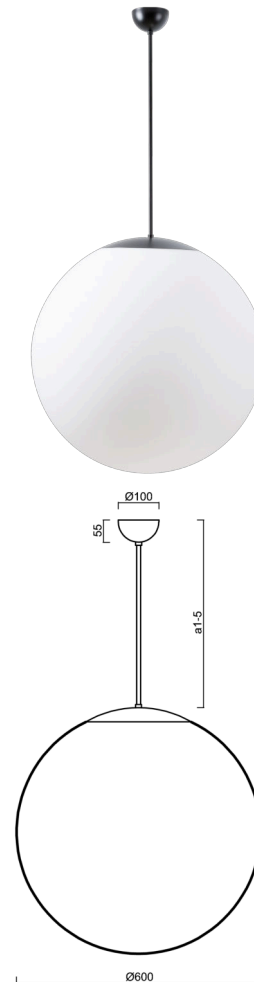

ISIS P5 PM-M

Kód produktu: ISI60656

Typ: LED-5L07E1050Z11/PM5M/a2 C DALI 4K##

Krátký popis svítidla: Černé závěsné LED svítidlo DALI a matované PMMA stínidlo.

Technické

Typy svítidel	Stmívatelné
Typ montáže	závěsné - tyč
Materiál základny	ocel
Materiál stínidla	opálový polymethylmetakrylát
Barva základny	černá Ral9005
Barva stínidla	bílá
Držení stínidla	ocelový držák
Umístění montáže	strop
Šířka	600 mm
Délka	600 mm
Výška	600 mm
Průměr	ø 600 mm
Délka závěsu	400 mm
Montážní otvor	není
Kabelový vstup	není
Energetická třída	D
Rázová pevnost	IK06
Provozní teplota	od -20°C do +30°C

Elektrické

Příkon	48 W
Stupeň krytí	IP40
Objemka	LED modul
Svorkovnice	není
Počet svítidel na jistič B10A	14 ks
Počet svítidel na jistič B16A	23 ks
Počet svítidel na jistič C10A	23 ks
Počet svítidel na jistič C16A	38 ks

Světelné

Světelný tok svítidla	7100 lm
Světelný tok zdroje	8070 lm
Měrný výkon	147 lm/W
Teplota	4000 K
Životnost LED L80/B10	100000 hod
CRI	Ra80
MacAdam	3
Fotobiologická bezpečnost svítidla dle EN 62471 (Blue light hazard)	Risk group 0

Eulum data pro výpočtové programy jsou k dispozici na www.osmont.cz.