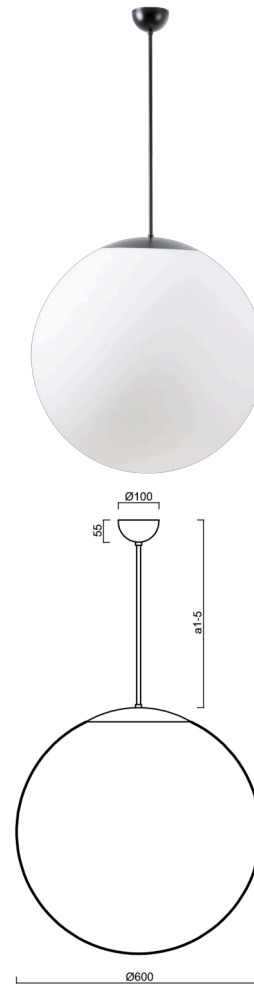

ISIS P5 PM-M

Kód produktu: ISI60653

Typ: LED-5L07E1050Z11/PM5M/a4 C 4K##

Krátký popis svítidla: Černé závěsné LED svítidlo ON/OFF a matované PMMA stínidlo.

Technické

Typy svítidel	Klasické on/off
Typ montáže	závěsné - tyč
Materiál základny	ocel
Materiál stínidla	opálový polymethylmetakrylát
Barva základny	černá Ral9005
Barva stínidla	bílá
Držení stínidla	ocelový držák
Umístění montáže	strop
Šířka	600 mm
Délka	600 mm
Výška	600 mm
Průměr	ø 600 mm
Délka závěsu	800 mm
Montážní otvor	není
Kabelový vstup	není
Energetická třída	D
Rázová pevnost	IK06
Provozní teplota	od -20°C do +30°C

Elektrické

Příkon	48 W
Stupeň krytí	IP40
Objímka	LED modul
Svorkovnice	není

Světelné

Světelný tok svítidla	7100 lm
Světelný tok zdroje	8070 lm
Měrný výkon	147 lm/W
Teplota	4000 K
Životnost LED L80/B10	100000 hod
CRI	Ra80
MacAdam	3
Fotobiologická bezpečnost svítidla dle EN 62471 (Blue light hazard)	Risk group 0

Eulum data pro výpočtové programy jsou k dispozici na www.osmont.cz.