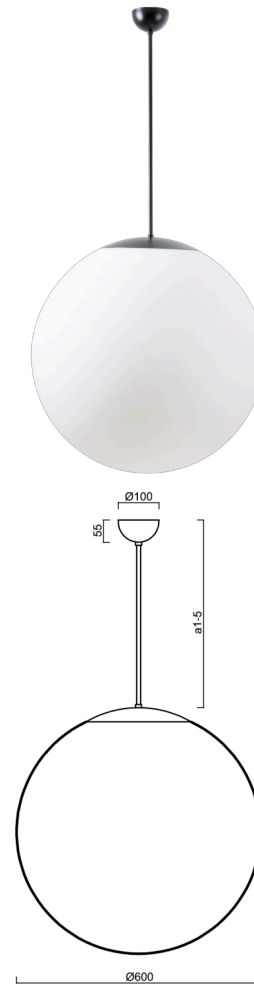

ISIS P5 PM-M

Kód produktu: ISI60650

Typ: LED-5L07E1050Z11/PM5M/a1 C 4K##

Krátký popis svítidla: Černé závěsné LED svítidlo ON/OFF a matované PMMA stínidlo.

Technické

Typy svítidel	Klasické on/off
Typ montáže	závěsné - tyč
Materiál základny	ocel
Materiál stínidla	opálový polymethylmetakrylát
Barva základny	černá Ral9005
Barva stínidla	bílá
Držení stínidla	ocelový držák
Umístění montáže	strop
Šířka	600 mm
Délka	600 mm
Výška	600 mm
Průměr	ø 600 mm
Délka závěsu	200 mm
Montážní otvor	není
Kabelový vstup	není
Energetická třída	D
Rázová pevnost	IK06
Provozní teplota	od -20°C do +30°C

Elektrické

Příkon	48 W
Stupeň krytí	IP40
Objímka	LED modul
Svorkovnice	není

Světelné

Světelný tok svítidla	7100 lm
Světelný tok zdroje	8070 lm
Měrný výkon	147 lm/W
Teplota	4000 K
Životnost LED L80/B10	100000 hod
CRI	Ra80
MacAdam	3
Fotobiologická bezpečnost svítidla dle EN 62471 (Blue light hazard)	Risk group 0

Eulum data pro výpočtové programy jsou k dispozici na www.osmont.cz.