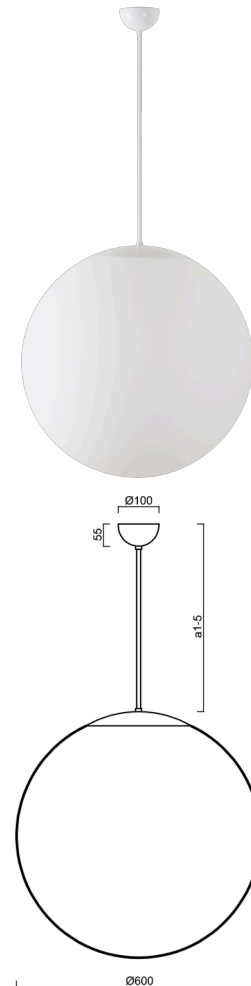

ISIS P5 PM-M

Kód produktu: ISI60645

Typ: LED-5L07E1050Z11/PM5M/a1 B DALI 4K##

Krátký popis svítidla: Bílé závěsné LED svítidlo DALI a matované PMMA stínidlo.

Technické

Typy svítidel	Stmívatelné
Typ montáže	závěsné - tyč
Materiál základny	ocel
Materiál stínidla	opálový polymethylmetakrylát
Barva základny	bílá Ral9003
Barva stínidla	bílá
Držení stínidla	ocelový držák
Umístění montáže	strop
Šířka	600 mm
Délka	600 mm
Výška	600 mm
Průměr	ø 600 mm
Délka závěsu	200 mm
Montážní otvor	není
Kabelový vstup	není
Energetická třída	D
Rázová pevnost	IK06
Provozní teplota	od -20°C do +30°C

Elektrické

Příkon	48 W
Stupeň krytí	IP40
Objemka	LED modul
Svorkovnice	není
Počet svítidel na jistič B10A	14 ks
Počet svítidel na jistič B16A	23 ks
Počet svítidel na jistič C10A	23 ks
Počet svítidel na jistič C16A	38 ks

Světelné

Světelný tok svítidla	7100 lm
Světelný tok zdroje	8070 lm
Měrný výkon	147 lm/W
Teplota	4000 K
Životnost LED L80/B10	100000 hod
CRI	Ra80
MacAdam	3
Fotobiologická bezpečnost svítidla dle EN 62471 (Blue light hazard)	Risk group 0

Eulum data pro výpočtové programy jsou k dispozici na www.osmont.cz.