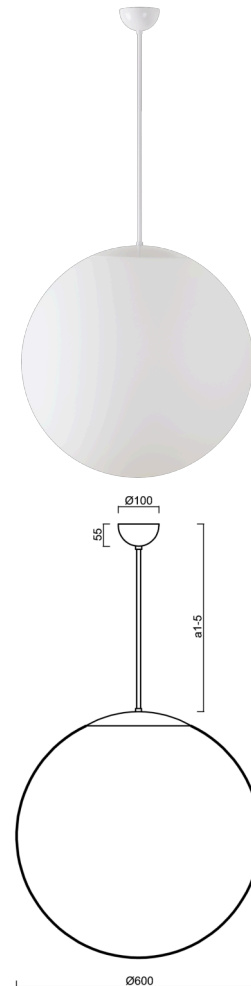

ISIS P5 PM-M

Kód produktu: ISI60641

Typ: LED-5L07E1050Z11/PM5M/a2 B 4K##

Krátký popis svítidla: Bílé závěsné LED svítidlo ON/OFF a matované PMMA stínidlo.

Technické

Typy svítidel	Klasické on/off
Typ montáže	závěsné - tyč
Materiál základny	ocel
Materiál stínidla	opálový polymethylmetakrylát
Barva základny	bílá Ral9003
Barva stínidla	bílá
Držení stínidla	ocelový držák
Umístění montáže	strop
Šířka	600 mm
Délka	600 mm
Výška	600 mm
Průměr	ø 600 mm
Délka závěsu	400 mm
Montážní otvor	není
Kabelový vstup	není
Energetická třída	D
Rázová pevnost	IK06
Provozní teplota	od -20°C do +30°C

Elektrické

Příkon	48 W
Stupeň krytí	IP40
Objímka	LED modul
Svorkovnice	není

Světelné

Světelný tok svítidla	7100 lm
Světelný tok zdroje	8070 lm
Měrný výkon	147 lm/W
Teplota	4000 K
Životnost LED L80/B10	100000 hod
CRI	Ra80
MacAdam	3
Fotobiologická bezpečnost svítidla dle EN 62471 (Blue light hazard)	Risk group 0

Eulum data pro výpočtové programy jsou k dispozici na www.osmont.cz.