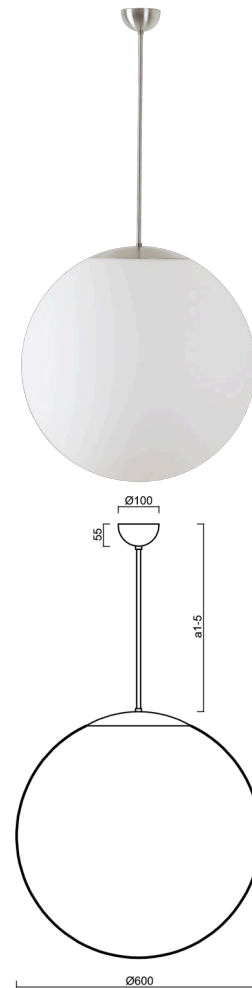

ISIS P5 PM-M

Kód produktu: ISI60180

Typ: LED-5L07E1050Z11/PM5M/a1 NB 3K##

Krátký popis svítidla: Nerez broušená závěsné LED svítidlo ON/OFF a matované PMMA stínidlo.

Technické

Typy svítidel	Klasické on/off
Typ montáže	závěsné - tyč
Materiál základny	nerez ocel
Materiál stínidla	opálový polymethylmetakrylát
Barva základny	nerez broušená
Barva stínidla	bílá
Držení stínidla	ocelový držák
Umístění montáže	strop
Šířka	600 mm
Délka	600 mm
Výška	600 mm
Průměr	ø 600 mm
Délka závěsu	200 mm
Montážní otvor	není
Kabelový vstup	není
Energetická třída	D
Rázová pevnost	IK06
Provozní teplota	od -20°C do +30°C

Elektrické

Příkon	48 W
Stupeň krytí	IP40
Objímka	LED modul
Svorkovnice	není

Světelné

Světelný tok svítidla	6810 lm
Světelný tok zdroje	7740 lm
Měrný výkon	141 lm/W
Teplota	3000 K
Životnost LED L80/B10	100000 hod
CRI	Ra80
MacAdam	3
Fotobiologická bezpečnost svítidla dle EN 62471 (Blue light hazard)	Risk group 0

Eulum data pro výpočtové programy jsou k dispozici na www.osmont.cz.