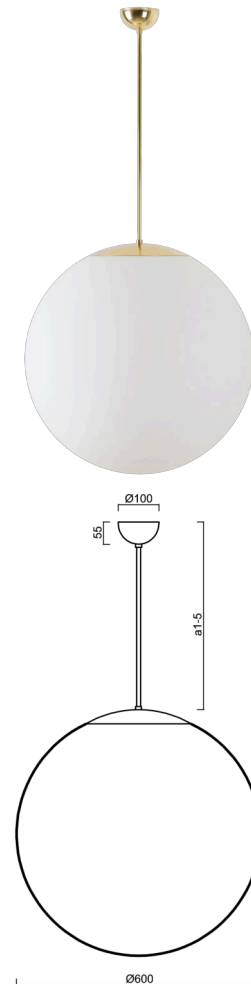

ISIS P5 PM-M

Kód produktu: ISI60166

Typ: LED-5L07E1050Z11/PM5M/a2 MS DALI 3K##

Krátký popis svítidla: Mosazné závěsné LED svítidlo DALI a matované PMMA stínidlo.

Technické

Typy svítidel	Stmívatelné
Typ montáže	závěsné - tyč
Materiál základny	Mosaz
Materiál stínidla	opálový polymethylmetakrylát
Barva základny	mosaz leštěná
Barva stínidla	bílá
Držení stínidla	ocelový držák
Umístění montáže	strop
Šířka	600 mm
Délka	600 mm
Výška	600 mm
Průměr	ø 600 mm
Délka závěsu	400 mm
Montážní otvor	není
Kabelový vstup	není
Energetická třída	D
Rázová pevnost	IK06
Provozní teplota	od -20°C do +30°C

Elektrické

Příkon	48 W
Stupeň krytí	IP40
Objemka	LED modul
Svorkovnice	není
Počet svítidel na jistič B10A	14 ks
Počet svítidel na jistič B16A	23 ks
Počet svítidel na jistič C10A	23 ks
Počet svítidel na jistič C16A	38 ks

Světelné

Světelný tok svítidla	6810 lm
Světelný tok zdroje	7740 lm
Měrný výkon	141 lm/W
Teplota	3000 K
Životnost LED L80/B10	100000 hod
CRI	Ra80
MacAdam	3
Fotobiologická bezpečnost svítidla dle EN 62471 (Blue light hazard)	Risk group 0

Eulum data pro výpočtové programy jsou k dispozici na www.osmont.cz.