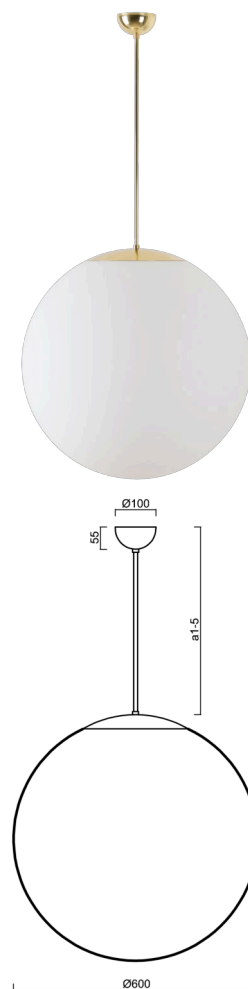

ISIS P5 PM-M

Kód produktu: ISI60163

Typ: LED-5L07E1050Z11/PM5M/a4 MS 3K##

Krátký popis svítidla: Mosazné závěsné LED svítidlo ON/OFF a matované PMMA stínidlo.

Technické

Typy svítidel	Klasické on/off
Typ montáže	závěsné - tyč
Materiál základny	Mosaz
Materiál stínidla	opálový polymethylmetakrylát
Barva základny	mosaz leštěná
Barva stínidla	bílá
Držení stínidla	ocelový držák
Umístění montáže	strop
Šířka	600 mm
Délka	600 mm
Výška	600 mm
Průměr	ø 600 mm
Délka závěsu	800 mm
Montážní otvor	není
Kabelový vstup	není
Energetická třída	D
Rázová pevnost	IK06
Provozní teplota	od -20°C do +30°C

Elektrické

Příkon	48 W
Stupeň krytí	IP40
Objímka	LED modul
Svorkovnice	není

Světelné

Světelný tok svítidla	6810 lm
Světelný tok zdroje	7740 lm
Měrný výkon	141 lm/W
Teplota	3000 K
Životnost LED L80/B10	100000 hod
CRI	Ra80
MacAdam	3
Fotobiologická bezpečnost svítidla dle EN 62471 (Blue light hazard)	Risk group 0

Eulum data pro výpočtové programy jsou k dispozici na www.osmont.cz.