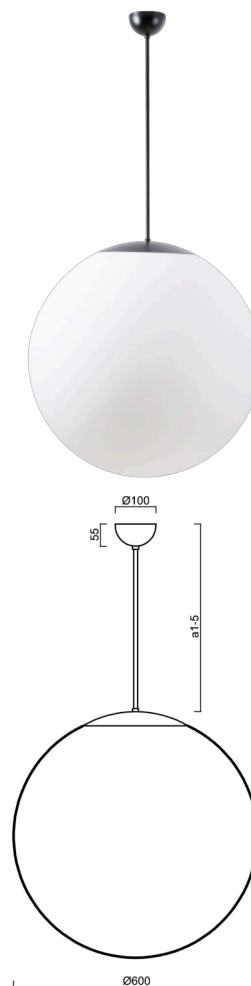

ISIS P5 PM-M

Kód produktu: ISI60159

Typ: LED-5L07E1050Z11/PM5M/a5 C DALI 3K##

Krátký popis svítidla: Černé závěsné LED svítidlo DALI a matované PMMA stínidlo.

Technické

Typy svítidel	Stmívatelné
Typ montáže	závěsné - tyč
Materiál základny	ocel
Materiál stínidla	opálový polymethylmetakrylát
Barva základny	černá Ral9005
Barva stínidla	bílá
Držení stínidla	ocelový držák
Umístění montáže	strop
Šířka	600 mm
Délka	600 mm
Výška	600 mm
Průměr	ø 600 mm
Délka závěsu	1000 mm
Montážní otvor	není
Kabelový vstup	není
Energetická třída	D
Rázová pevnost	IK06
Provozní teplota	od -20°C do +30°C

Elektrické

Příkon	48 W
Stupeň krytí	IP40
Objemka	LED modul
Svorkovnice	není
Počet svítidel na jistič B10A	14 ks
Počet svítidel na jistič B16A	23 ks
Počet svítidel na jistič C10A	23 ks
Počet svítidel na jistič C16A	38 ks

Světelné

Světelný tok svítidla	6810 lm
Světelný tok zdroje	7740 lm
Měrný výkon	141 lm/W
Teplota	3000 K
Životnost LED L80/B10	100000 hod
CRI	Ra80
MacAdam	3
Fotobiologická bezpečnost svítidla dle EN 62471 (Blue light hazard)	Risk group 0

Eulum data pro výpočtové programy jsou k dispozici na www.osmont.cz.