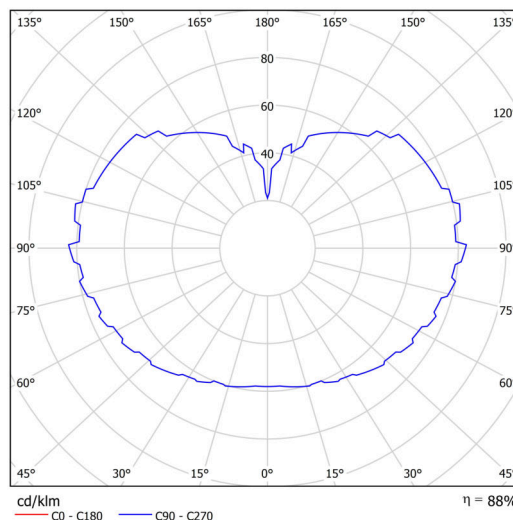

ISIS P5 PM-M

Kód produktu: ISI60159

Typ: LED-5L07E1050Z11/PM5M/a5 C DALI 3K##

Krátký popis svítidla: Černé závěsné LED svítidlo DALI a matované PMMA stínidlo.

Technické

Typy svítidel	Stmívatelné
Typ montáže	závěsné - tyč
Materiál základny	ocel
Materiál stínidla	opálový polymethylmetakrylát
Barva základny	černá Ral9005
Barva stínidla	bílá
Držení stínidla	ocelový držák
Umístění montáže	strop
Šířka	600 mm
Délka	600 mm
Výška	600 mm
Průměr	ø 600 mm
Délka závěsu	1000 mm
Montážní otvor	není
Kabelový vstup	není
Energetická třída	D
Rázová pevnost	IK06
Provozní teplota	od -20°C do +30°C

Elektrické

Příkon	48 W
Stupeň krytí	IP40
Objemka	LED modul
Svorkovnice	není
Počet svítidel na jistič B10A	14 ks
Počet svítidel na jistič B16A	23 ks
Počet svítidel na jistič C10A	23 ks
Počet svítidel na jistič C16A	38 ks

Světelné

Světelný tok svítidla	6810 lm
Světelný tok zdroje	7740 lm
Měrný výkon	141 lm/W
Teplota	3000 K
Životnost LED L80/B10	100000 hod
CRI	Ra80
MacAdam	3
Fotobiologická bezpečnost svítidla dle EN 62471 (Blue light hazard)	Risk group 0

Eulum data pro výpočtové programy jsou k dispozici na www.osmont.cz.