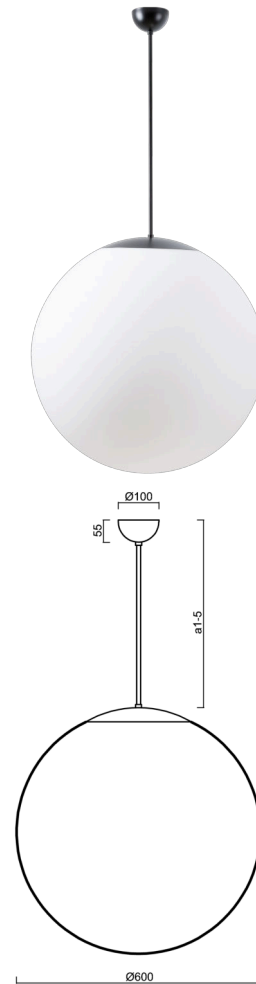

ISIS P5 PM-M

Kód produktu: ISI60154

Typ: LED-5L07E1050Z11/PM5M/a5 C 3K##

Krátký popis svítidla: Černé závěsné LED svítidlo ON/OFF a matované PMMA stínidlo.

Technické

Typy svítidel	Klasické on/off
Typ montáže	závěsné - tyč
Materiál základny	ocel
Materiál stínidla	opálový polymethylmetakrylát
Barva základny	černá Ral9005
Barva stínidla	bílá
Držení stínidla	ocelový držák
Umístění montáže	strop
Šířka	600 mm
Délka	600 mm
Výška	600 mm
Průměr	ø 600 mm
Délka závěsu	1000 mm
Montážní otvor	není
Kabelový vstup	není
Energetická třída	D
Rázová pevnost	IK06
Provozní teplota	od -20°C do +30°C

Elektrické

Příkon	48 W
Stupeň krytí	IP40
Objímka	LED modul
Svorkovnice	není

Světelné

Světelný tok svítidla	6810 lm
Světelný tok zdroje	7740 lm
Měrný výkon	141 lm/W
Teplota	3000 K
Životnost LED L80/B10	100000 hod
CRI	Ra80
MacAdam	3
Fotobiologická bezpečnost svítidla dle EN 62471 (Blue light hazard)	Risk group 0

Eulum data pro výpočtové programy jsou k dispozici na www.osmont.cz.