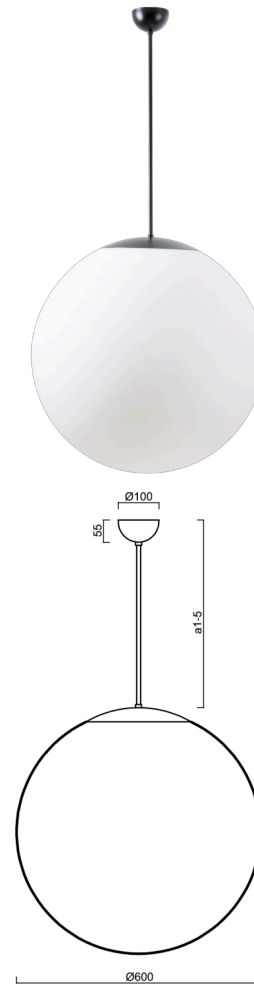

ISIS P5 PM-M

Kód produktu: ISI60152

Typ: LED-5L07E1050Z11/PM5M/a3 C 3K##

Krátký popis svítidla: Černé závěsné LED svítidlo ON/OFF a matované PMMA stínidlo.

Technické

Typy svítidel	Klasické on/off
Typ montáže	závěsné - tyč
Materiál základny	ocel
Materiál stínidla	opálový polymethylmetakrylát
Barva základny	černá Ral9005
Barva stínidla	bílá
Držení stínidla	ocelový držák
Umístění montáže	strop
Šířka	600 mm
Délka	600 mm
Výška	600 mm
Průměr	ø 600 mm
Délka závěsu	600 mm
Montážní otvor	není
Kabelový vstup	není
Energetická třída	D
Rázová pevnost	IK06
Provozní teplota	od -20°C do +30°C

Elektrické

Příkon	48 W
Stupeň krytí	IP40
Objímka	LED modul
Svorkovnice	není

Světelné

Světelný tok svítidla	6810 lm
Světelný tok zdroje	7740 lm
Měrný výkon	141 lm/W
Teplota	3000 K
Životnost LED L80/B10	100000 hod
CRI	Ra80
MacAdam	3
Fotobiologická bezpečnost svítidla dle EN 62471 (Blue light hazard)	Risk group 0

Eulum data pro výpočtové programy jsou k dispozici na www.osmont.cz.