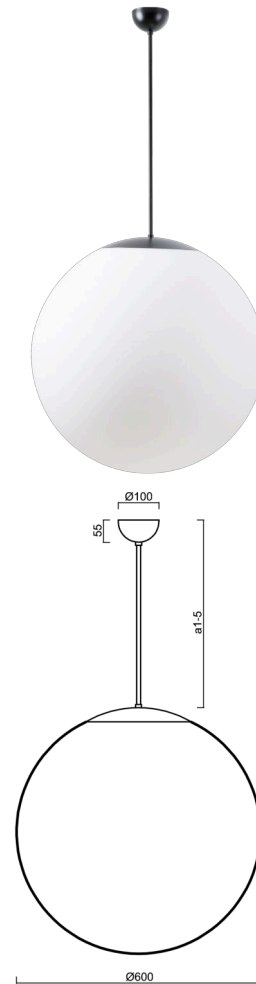

ISIS P5 PM-M

Kód produktu: ISI60151

Typ: LED-5L07E1050Z11/PM5M/a2 C 3K##

Krátký popis svítidla: Černé závěsné LED svítidlo ON/OFF a matované PMMA stínidlo.

Technické

Typy svítidel	Klasické on/off
Typ montáže	závěsné - tyč
Materiál základny	ocel
Materiál stínidla	opálový polymethylmetakrylát
Barva základny	černá Ral9005
Barva stínidla	bílá
Držení stínidla	ocelový držák
Umístění montáže	strop
Šířka	600 mm
Délka	600 mm
Výška	600 mm
Průměr	ø 600 mm
Délka závěsu	400 mm
Montážní otvor	není
Kabelový vstup	není
Energetická třída	D
Rázová pevnost	IK06
Provozní teplota	od -20°C do +30°C

Elektrické

Příkon	48 W
Stupeň krytí	IP40
Objímka	LED modul
Svorkovnice	není

Světelné

Světelný tok svítidla	6810 lm
Světelný tok zdroje	7740 lm
Měrný výkon	141 lm/W
Teplota	3000 K
Životnost LED L80/B10	100000 hod
CRI	Ra80
MacAdam	3
Fotobiologická bezpečnost svítidla dle EN 62471 (Blue light hazard)	Risk group 0

Eulum data pro výpočtové programy jsou k dispozici na www.osmont.cz.