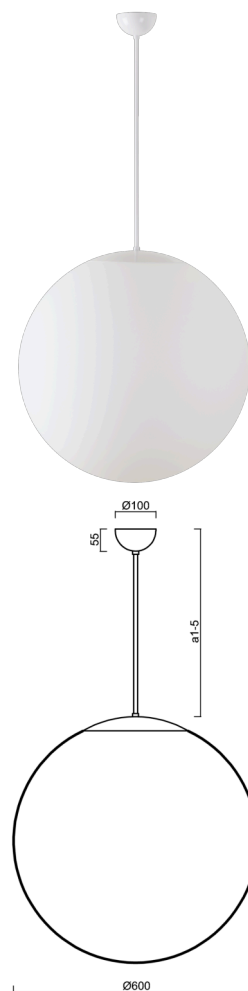

ISIS P5 PM-M

Kód produktu: ISI60142

Typ: LED-5L07E1050Z11/PM5M/a3 B 3K##

Krátký popis svítidla: Bílé závěsné LED svítidlo ON/OFF a matované PMMA stínidlo.

Technické

Typy svítidel	Klasické on/off
Typ montáže	závěsné - tyč
Materiál základny	ocel
Materiál stínidla	opálový polymethylmetakrylát
Barva základny	bílá Ral9003
Barva stínidla	bílá
Držení stínidla	ocelový držák
Umístění montáže	strop
Šířka	600 mm
Délka	600 mm
Výška	600 mm
Průměr	ø 600 mm
Délka závěsu	600 mm
Montážní otvor	není
Kabelový vstup	není
Energetická třída	D
Rázová pevnost	IK06
Provozní teplota	od -20°C do +30°C

Elektrické

Příkon	48 W
Stupeň krytí	IP40
Objímka	LED modul
Svorkovnice	není

Světelné

Světelný tok svítidla	6810 lm
Světelný tok zdroje	7740 lm
Měrný výkon	141 lm/W
Teplota	3000 K
Životnost LED L80/B10	100000 hod
CRI	Ra80
MacAdam	3
Fotobiologická bezpečnost svítidla dle EN 62471 (Blue light hazard)	Risk group 0

Eulum data pro výpočtové programy jsou k dispozici na www.osmont.cz.