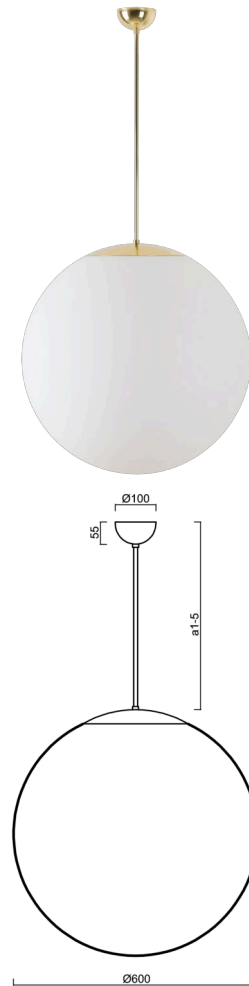

ISIS P5 PM-M

Kód produktu: ISI40045

Typ: Z11/3/PM5M/a1 MS**

Krátký popis svítidla: Mosazné závěsné žárovkové svítidlo ON/OFF a matované PMMA stínidlo.

Technické

Typy svítidel	Klasické on/off
Typ montáže	závěsné - tyč
Materiál základny	Mosaz
Materiál stínidla	opálový polymethylmetakrylát
Barva základny	mosaz leštěná
Barva stínidla	bílá
Držení stínidla	ocelový držák
Umístění montáže	strop
Šířka	600 mm
Délka	600 mm
Výška	600 mm
Průměr	ø 600 mm
Délka závěsu	200 mm
Montážní otvor	není
Kabelový vstup	není
Rázová pevnost	IK06
Provozní teplota	od -20°C do +30°C

Elektrické

Příkon	3x25 W
Stupeň krytí	IP40
Objímka	E27
Svorkovnice	není

Světelné

Fotobiologická bezpečnost svítidla dle EN 62471 (Blue light hazard)	Risk group 0

Eulum data pro výpočtové programy jsou k dispozici na www.osmont.cz.