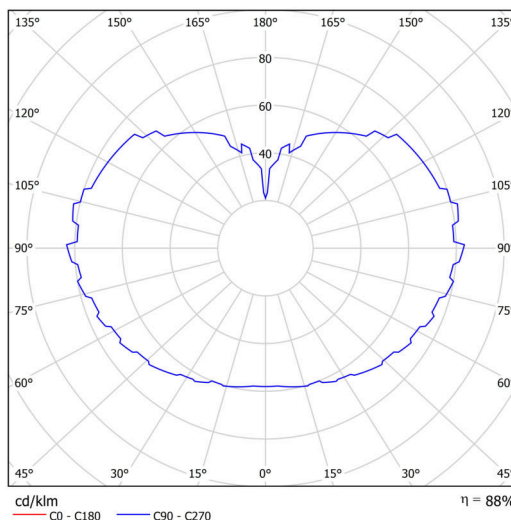

ISIS P5 PM HP

Kód produktu: ISI60599

Typ: LED-5L08E1050Z11/PM5/a5 NB DALI 4K##

Krátký popis svítidla: Nerez broušené závěsné vysokovýkonné LED svítidlo DALI a PMMA stínidlo. Tyčový závěs o délce 100 cm.

Technické

Typy svítidel	Stmívatelné
Typ montáže	závěsné - tyč
Materiál základny	nerez ocel
Materiál stínidla	lesklý polymethylmetakrylát
Barva základny	nerez broušená
Barva stínidla	bílá
Držení stínidla	ocelový držák
Umístění montáže	strop
Šířka	600 mm
Délka	600 mm
Výška	600 mm
Průměr	ø 600 mm
Délka závěsu	1000 mm
Montážní otvor	3xø5mm
Kabelový vstup	2xø16mm
Energetická třída	D
Rázová pevnost	IK06
Provozní teplota	od -20°C do +30°C

Elektrické

Příkon	65 W
Stupeň krytí	IP40
Objímka	LED modul
Svorkovnice	zacvakávací
Počet svítidel na jistič B10A	15 ks
Počet svítidel na jistič B16A	25 ks
Počet svítidel na jistič C10A	26 ks
Počet svítidel na jistič C16A	42 ks

Světelné

Světelný tok svítidla	9280 lm
Světelný tok zdroje	10540 lm
Měrný výkon	142 lm/W
Teplota	4000 K
Životnost LED L80/B10	100000 hod
CRI	Ra80
MacAdam	3
Fotobiologická bezpečnost svítidla dle EN 62471 (Blue light hazard)	Risk group 0

Eulum data pro výpočtové programy jsou k dispozici na www.osmont.cz.