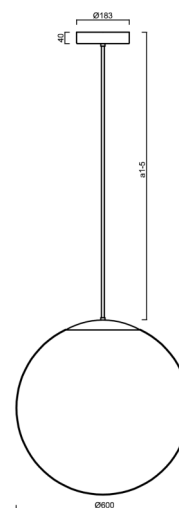

ISIS P5 PM HP

Kód produktu: ISI60599

Typ: LED-5L08E1050Z11/PM5/a5 NB DALI 4K##

Krátký popis svítidla: Nerez broušené závěsné vysokovýkonné LED svítidlo DALI a PMMA stínidlo. Tyčový závěs o délce 100 cm.

Technické

Typy svítidel	Stmívatelné
Typ montáže	závěsné - tyč
Materiál základny	nerez ocel
Materiál stínidla	lesklý polymethylmetakrylát
Barva základny	nerez broušená
Barva stínidla	bílá
Držení stínidla	ocelový držák
Umístění montáže	strop
Šířka	600 mm
Délka	600 mm
Výška	600 mm
Průměr	ø 600 mm
Délka závěsu	1000 mm
Montážní otvor	3xø5mm
Kabelový vstup	2xø16mm
Energetická třída	D
Rázová pevnost	IK06
Provozní teplota	od -20°C do +30°C

Elektrické

Příkon	65 W
Stupeň krytí	IP40
Objímka	LED modul
Svorkovnice	zacvakávací
Počet svítidel na jistič B10A	15 ks
Počet svítidel na jistič B16A	25 ks
Počet svítidel na jistič C10A	26 ks
Počet svítidel na jistič C16A	42 ks

Světelné

Světelný tok svítidla	9280 lm
Světelný tok zdroje	10540 lm
Měrný výkon	142 lm/W
Teplota	4000 K
Životnost LED L80/B10	100000 hod
CRI	Ra80
MacAdam	3
Fotobiologická bezpečnost svítidla dle EN 62471 (Blue light hazard)	Risk group 0

Eulum data pro výpočtové programy jsou k dispozici na www.osmont.cz.