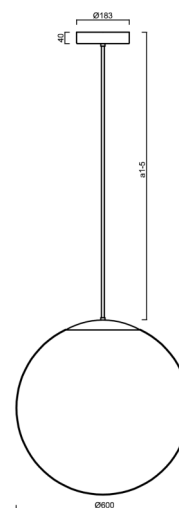

ISIS P5 PM HP

Kód produktu: ISI60589

Typ: LED-5L08E1050Z11/PM5/a5 NL DALI 4K##

Krátký popis svítidla: Nerez leštěné závěsné vysokovýkonné LED svítidlo DALI a PMMA stínidlo. Tyčový závěs o délce 100 cm.

Technické

Typy svítidel	Stmívatelné
Typ montáže	závěsné - tyč
Materiál základny	nerez ocel
Materiál stínidla	lesklý polymethylmetakrylát
Barva základny	nerez leštěná
Barva stínidla	bílá
Držení stínidla	ocelový držák
Umístění montáže	strop
Šířka	600 mm
Délka	600 mm
Výška	600 mm
Průměr	ø 600 mm
Délka závěsu	1000 mm
Montážní otvor	3xø5mm
Kabelový vstup	2xø16mm
Energetická třída	D
Rázová pevnost	IK06
Provozní teplota	od -20°C do +30°C

Elektrické

Příkon	65 W
Stupeň krytí	IP40
Objímka	LED modul
Svorkovnice	zacvakávací
Počet svítidel na jistič B10A	15 ks
Počet svítidel na jistič B16A	25 ks
Počet svítidel na jistič C10A	26 ks
Počet svítidel na jistič C16A	42 ks

Světelné

Světelný tok svítidla	9280 lm
Světelný tok zdroje	10540 lm
Měrný výkon	142 lm/W
Teplota	4000 K
Životnost LED L80/B10	100000 hod
CRI	Ra80
MacAdam	3
Fotobiologická bezpečnost svítidla dle EN 62471 (Blue light hazard)	Risk group 0

Eulum data pro výpočtové programy jsou k dispozici na www.osmont.cz.