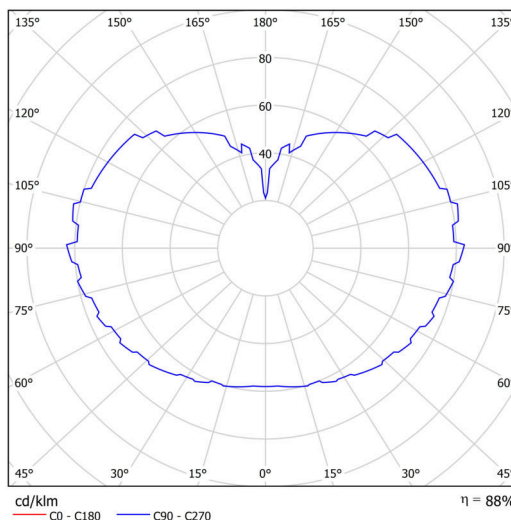

ISIS P5 PM HP

Kód produktu: ISI60589

Typ: LED-5L08E1050Z11/PM5/a5 NL DALI 4K##

Krátký popis svítidla: Nerez leštěné závěsné vysokovýkonné LED svítidlo DALI a PMMA stínidlo. Tyčový závěs o délce 100 cm.

Technické

Typy svítidel	Stmívatelné
Typ montáže	závěsné - tyč
Materiál základny	nerez ocel
Materiál stínidla	lesklý polymethylmetakrylát
Barva základny	nerez leštěná
Barva stínidla	bílá
Držení stínidla	ocelový držák
Umístění montáže	strop
Šířka	600 mm
Délka	600 mm
Výška	600 mm
Průměr	ø 600 mm
Délka závěsu	1000 mm
Montážní otvor	3xø5mm
Kabelový vstup	2xø16mm
Energetická třída	D
Rázová pevnost	IK06
Provozní teplota	od -20°C do +30°C

Elektrické

Příkon	65 W
Stupeň krytí	IP40
Objímka	LED modul
Svorkovnice	zacvakávací
Počet svítidel na jistič B10A	15 ks
Počet svítidel na jistič B16A	25 ks
Počet svítidel na jistič C10A	26 ks
Počet svítidel na jistič C16A	42 ks

Světelné

Světelný tok svítidla	9280 lm
Světelný tok zdroje	10540 lm
Měrný výkon	142 lm/W
Teplota	4000 K
Životnost LED L80/B10	100000 hod
CRI	Ra80
MacAdam	3
Fotobiologická bezpečnost svítidla dle EN 62471 (Blue light hazard)	Risk group 0

Eulum data pro výpočtové programy jsou k dispozici na www.osmont.cz.