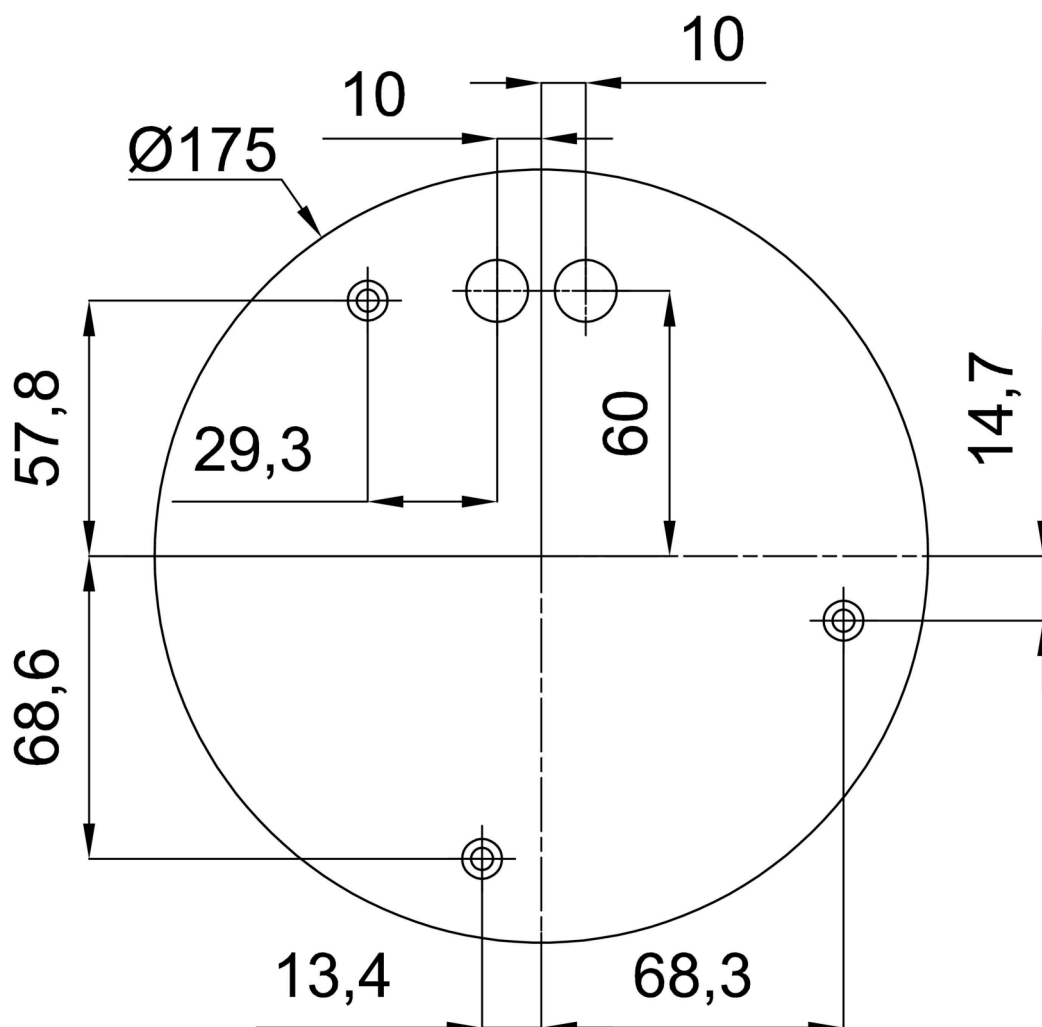

Logistické

EAN	8591728015480
Hmotnost NTT0	5.3 Kg
Hmotnost BTTO	7.9 Kg
Počet kartonů	2 ks
Objem balení	0.278 m³
Balení 1 šířka	0.62 m
Balení 1 délka	0.62 m
Balení 1 výška	0.63 m
Záruka*	60 měsíců

*U akumulátorů je poskytována záruka v délce 12 měsíců od data prodeje.

Montážní rozměry: