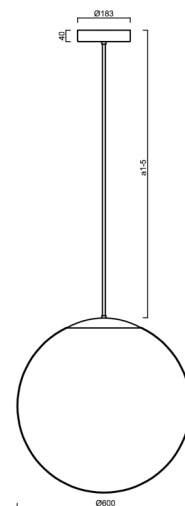

ISIS P5 PM HP

Kód produktu: ISI60586

Typ: LED-5L08E1050Z11/PM5/a2 NL DALI 4K##

Krátký popis svítidla: Nerez leštěné závěsné vysokovýkonné LED svítidlo DALI a PMMA stínidlo. Tyčový závěs o délce 40 cm.

Technické

Typy svítidel	Stmívatelné
Typ montáže	závěsné - tyč
Materiál základny	nerez ocel
Materiál stínidla	lesklý polymethylmetakrylát
Barva základny	nerez leštěná
Barva stínidla	bílá
Držení stínidla	ocelový držák
Umístění montáže	strop
Šířka	600 mm
Délka	600 mm
Výška	600 mm
Průměr	ø 600 mm
Délka závěsu	400 mm
Montážní otvor	3xø5mm
Kabelový vstup	2xø16mm
Energetická třída	D
Rázová pevnost	IK06
Provozní teplota	od -20°C do +30°C

Elektrické

Příkon	65 W
Stupeň krytí	IP40
Objímka	LED modul
Svorkovnice	zacvakávací
Počet svítidel na jistič B10A	15 ks
Počet svítidel na jistič B16A	25 ks
Počet svítidel na jistič C10A	26 ks
Počet svítidel na jistič C16A	42 ks

Světelné

Světelný tok svítidla	9280 lm
Světelný tok zdroje	10540 lm
Měrný výkon	142 lm/W
Teplota	4000 K
Životnost LED L80/B10	100000 hod
CRI	Ra80
MacAdam	3
Fotobiologická bezpečnost svítidla dle EN 62471 (Blue light hazard)	Risk group 0

Eulum data pro výpočtové programy jsou k dispozici na www.osmont.cz.