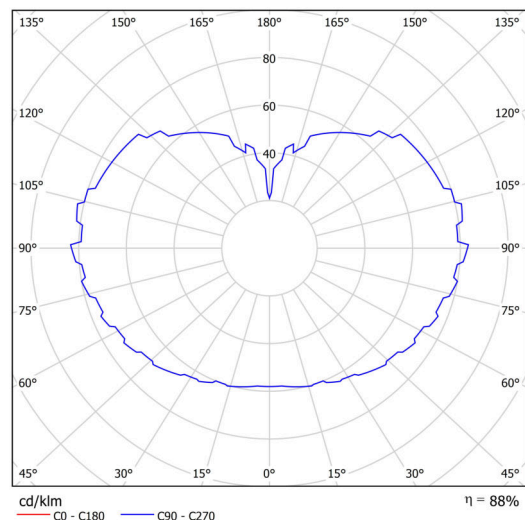

ISIS P5 PM HP

Kód produktu: ISI60586

Typ: LED-5L08E1050Z11/PM5/a2 NL DALI 4K##

Krátký popis svítidla: Nerez leštěné závěsné vysokovýkonné LED svítidlo DALI a PMMA stínidlo. Tyčový závěs o délce 40 cm.

Technické

Typy svítidel	Stmívatelné
Typ montáže	závěsné - tyč
Materiál základny	nerez ocel
Materiál stínidla	lesklý polymethylmetakrylát
Barva základny	nerez leštěná
Barva stínidla	bílá
Držení stínidla	ocelový držák
Umístění montáže	strop
Šířka	600 mm
Délka	600 mm
Výška	600 mm
Průměr	ø 600 mm
Délka závěsu	400 mm
Montážní otvor	3xø5mm
Kabelový vstup	2xø16mm
Energetická třída	D
Rázová pevnost	IK06
Provozní teplota	od -20°C do +30°C

Elektrické

Příkon	65 W
Stupeň krytí	IP40
Objímka	LED modul
Svorkovnice	zacvakávací
Počet svítidel na jistič B10A	15 ks
Počet svítidel na jistič B16A	25 ks
Počet svítidel na jistič C10A	26 ks
Počet svítidel na jistič C16A	42 ks

Světelné

Světelný tok svítidla	9280 lm
Světelný tok zdroje	10540 lm
Měrný výkon	142 lm/W
Teplota	4000 K
Životnost LED L80/B10	100000 hod
CRI	Ra80
MacAdam	3
Fotobiologická bezpečnost svítidla dle EN 62471 (Blue light hazard)	Risk group 0

Eulum data pro výpočtové programy jsou k dispozici na www.osmont.cz.