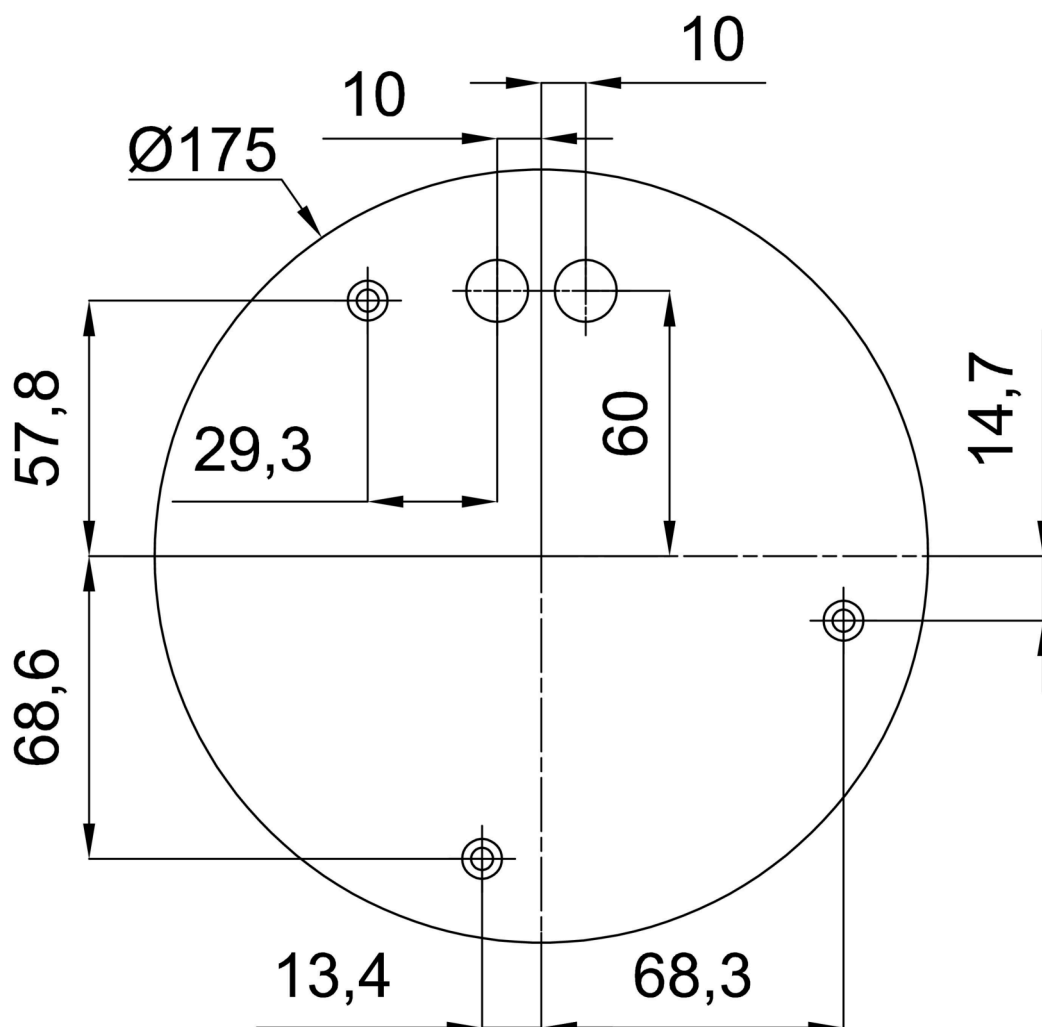

Logistické

EAN	8591728015282
Hmotnost NTT0	5.3 Kg
Hmotnost BTTO	7.9 Kg
Počet kartonů	2 ks
Objem balení	0.278 m³
Balení 1 šířka	0.62 m
Balení 1 délka	0.62 m
Balení 1 výška	0.63 m
Záruka*	60 měsíců

*U akumulátorů je poskytována záruka v délce 12 měsíců od data prodeje.

Montážní rozměry: