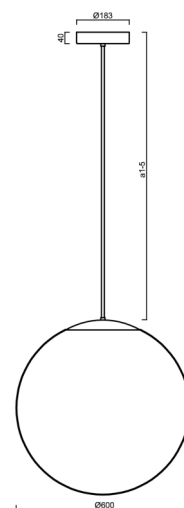

ISIS P5 PM HP

Kód produktu: ISI60566

Typ: LED-5L08E1050Z11/PM5/a2 C DALI 4K##

Krátký popis svítidla: Černé závěsné vysokovýkonné LED svítidlo DALI a PMMA stínidlo. Tyčový závěs o délce 40 cm.

Technické

Typy svítidel	Stmívatelné
Typ montáže	závěsné - tyč
Materiál základny	ocel
Materiál stínidla	lesklý polymethylmetakrylát
Barva základny	černá Ral9005
Barva stínidla	bílá
Držení stínidla	ocelový držák
Umístění montáže	strop
Šířka	600 mm
Délka	600 mm
Výška	600 mm
Průměr	ø 600 mm
Délka závěsu	400 mm
Montážní otvor	3xø5mm
Kabelový vstup	2xø16mm
Energetická třída	D
Rázová pevnost	IK06
Provozní teplota	od -20°C do +30°C

Elektrické

Příkon	65 W
Stupeň krytí	IP40
Objímka	LED modul
Svorkovnice	zacvakávací
Počet svítidel na jistič B10A	15 ks
Počet svítidel na jistič B16A	25 ks
Počet svítidel na jistič C10A	26 ks
Počet svítidel na jistič C16A	42 ks

Světelné

Světelný tok svítidla	9280 lm
Světelný tok zdroje	10540 lm
Měrný výkon	142 lm/W
Teplota	4000 K
Životnost LED L80/B10	100000 hod
CRI	Ra80
MacAdam	3
Fotobiologická bezpečnost svítidla dle EN 62471 (Blue light hazard)	Risk group 0

Eulum data pro výpočtové programy jsou k dispozici na www.osmont.cz.