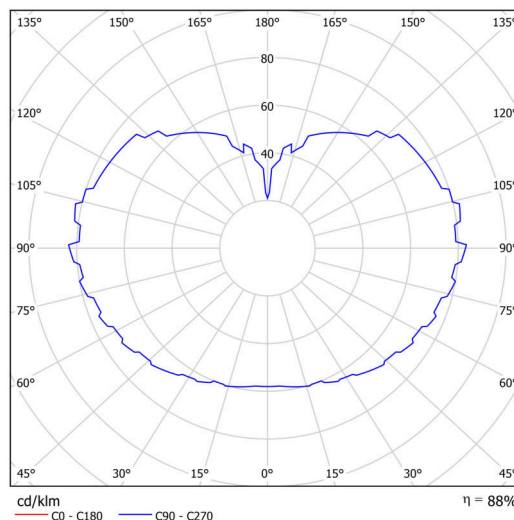

ISIS P5 PM HP

Kód produktu: ISI60566

Typ: LED-5L08E1050Z11/PM5/a2 C DALI 4K##

Krátký popis svítidla: Černé závěsné vysokovýkonné LED svítidlo DALI a PMMA stínidlo. Tyčový závěs o délce 40 cm.

Technické

Typy svítidel	Stmívatelné
Typ montáže	závěsné - tyč
Materiál základny	ocel
Materiál stínidla	lesklý polymethylmetakrylát
Barva základny	černá Ral9005
Barva stínidla	bílá
Držení stínidla	ocelový držák
Umístění montáže	strop
Šířka	600 mm
Délka	600 mm
Výška	600 mm
Průměr	ø 600 mm
Délka závěsu	400 mm
Montážní otvor	3xø5mm
Kabelový vstup	2xø16mm
Energetická třída	D
Rázová pevnost	IK06
Provozní teplota	od -20°C do +30°C

Elektrické

Příkon	65 W
Stupeň krytí	IP40
Objímka	LED modul
Svorkovnice	zacvakávací
Počet svítidel na jistič B10A	15 ks
Počet svítidel na jistič B16A	25 ks
Počet svítidel na jistič C10A	26 ks
Počet svítidel na jistič C16A	42 ks

Světelné

Světelný tok svítidla	9280 lm
Světelný tok zdroje	10540 lm
Měrný výkon	142 lm/W
Teplota	4000 K
Životnost LED L80/B10	100000 hod
CRI	Ra80
MacAdam	3
Fotobiologická bezpečnost svítidla dle EN 62471 (Blue light hazard)	Risk group 0

Eulum data pro výpočtové programy jsou k dispozici na www.osmont.cz.