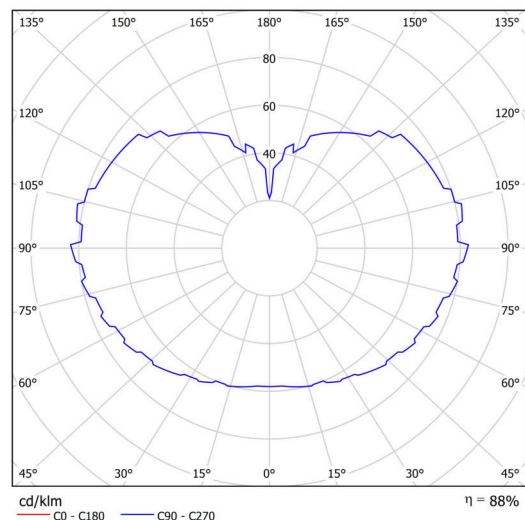

ISIS P5 PM HP

Kód produktu: ISI60565

Typ: LED-5L08E1050Z11/PM5/a1 C DALI 4K##

Krátký popis svítidla: Černé závěsné vysokovýkonné LED svítidlo DALI a PMMA stínidlo. Tyčový závěs o délce 20 cm.

Technické

Typy svítidel	Stmívatelné
Typ montáže	závěsné - tyč
Materiál základny	ocel
Materiál stínidla	lesklý polymethylmetakrylát
Barva základny	černá Ral9005
Barva stínidla	bílá
Držení stínidla	ocelový držák
Umístění montáže	strop
Šířka	600 mm
Délka	600 mm
Výška	600 mm
Průměr	ø 600 mm
Délka závěsu	200 mm
Montážní otvor	3xø5mm
Kabelový vstup	2xø16mm
Energetická třída	D
Rázová pevnost	IK06
Provozní teplota	od -20°C do +30°C

Elektrické

Příkon	65 W
Stupeň krytí	IP40
Objímka	LED modul
Svorkovnice	zacvakávací
Počet svítidel na jistič B10A	15 ks
Počet svítidel na jistič B16A	25 ks
Počet svítidel na jistič C10A	26 ks
Počet svítidel na jistič C16A	42 ks

Světelné

Světelný tok svítidla	9280 lm
Světelný tok zdroje	10540 lm
Měrný výkon	142 lm/W
Teplota	4000 K
Životnost LED L80/B10	100000 hod
CRI	Ra80
MacAdam	3
Fotobiologická bezpečnost svítidla dle EN 62471 (Blue light hazard)	Risk group 0

Eulum data pro výpočtové programy jsou k dispozici na www.osmont.cz.