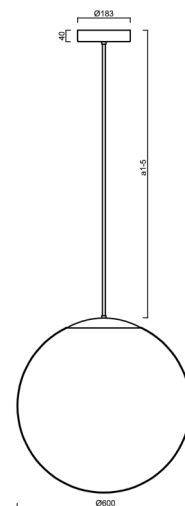

ISIS P5 PM HP

Kód produktu: ISI60565

Typ: LED-5L08E1050Z11/PM5/a1 C DALI 4K##

Krátký popis svítidla: Černé závěsné vysokovýkonné LED svítidlo DALI a PMMA stínidlo. Tyčový závěs o délce 20 cm.

Technické

Typy svítidel	Stmívatelné
Typ montáže	závěsné - tyč
Materiál základny	ocel
Materiál stínidla	lesklý polymethylmetakrylát
Barva základny	černá Ral9005
Barva stínidla	bílá
Držení stínidla	ocelový držák
Umístění montáže	strop
Šířka	600 mm
Délka	600 mm
Výška	600 mm
Průměr	ø 600 mm
Délka závěsu	200 mm
Montážní otvor	3xø5mm
Kabelový vstup	2xø16mm
Energetická třída	D
Rázová pevnost	IK06
Provozní teplota	od -20°C do +30°C

Elektrické

Příkon	65 W
Stupeň krytí	IP40
Objímka	LED modul
Svorkovnice	zacvakávací
Počet svítidel na jistič B10A	15 ks
Počet svítidel na jistič B16A	25 ks
Počet svítidel na jistič C10A	26 ks
Počet svítidel na jistič C16A	42 ks

Světelné

Světelný tok svítidla	9280 lm
Světelný tok zdroje	10540 lm
Měrný výkon	142 lm/W
Teplota	4000 K
Životnost LED L80/B10	100000 hod
CRI	Ra80
MacAdam	3
Fotobiologická bezpečnost svítidla dle EN 62471 (Blue light hazard)	Risk group 0

Eulum data pro výpočtové programy jsou k dispozici na www.osmont.cz.