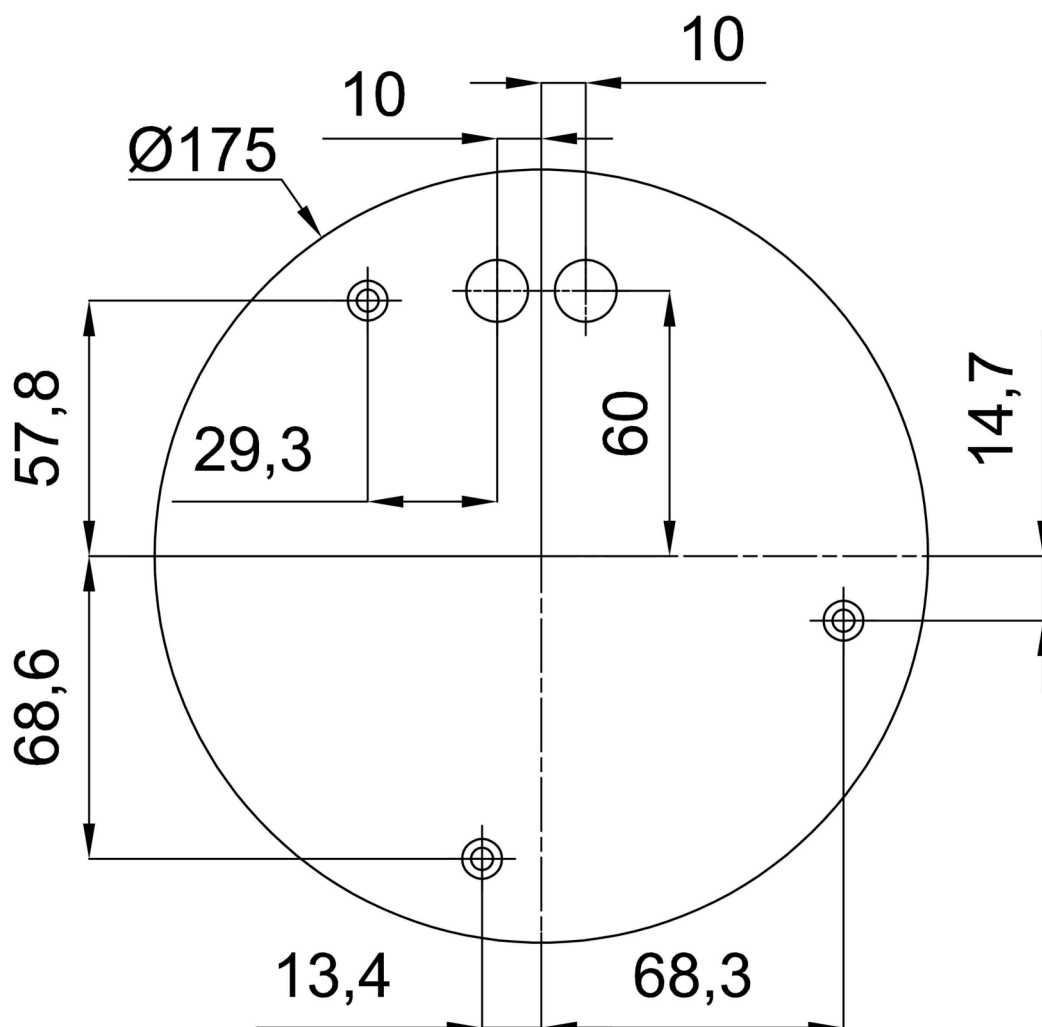

Logistické

EAN	8591728015275
Hmotnost NTT0	5.2 Kg
Hmotnost BTTO	7.8 Kg
Počet kartonů	2 ks
Objem balení	0.278 m³
Balení 1 šířka	0.62 m
Balení 1 délka	0.62 m
Balení 1 výška	0.63 m
Záruka*	60 měsíců

*U akumulátorů je poskytována záruka v délce 12 měsíců od data prodeje.

Montážní rozměry: