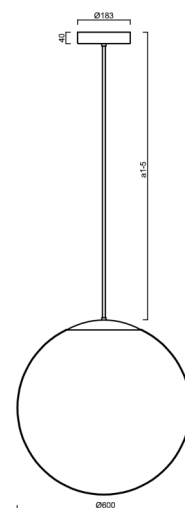

ISIS P5 PM HP

Kód produktu: ISI60557

Typ: LED-5L08E1050Z11/PM5/a3 B DALI 4K##

Krátký popis svítidla: Bílé závěsné vysokovýkonné LED svítidlo DALI a PMMA stínidlo. Tyčový závěs o délce 60 cm.

Technické

Typy svítidel	Stmívatelné
Typ montáže	závěsné - tyč
Materiál základny	ocel
Materiál stínidla	lesklý polymethylmetakrylát
Barva základny	bílá Ral9003
Barva stínidla	bílá
Držení stínidla	ocelový držák
Umístění montáže	strop
Šířka	600 mm
Délka	600 mm
Výška	600 mm
Průměr	ø 600 mm
Délka závěsu	600 mm
Montážní otvor	3xø5mm
Kabelový vstup	2xø16mm
Energetická třída	D
Rázová pevnost	IK06
Provozní teplota	od -20°C do +30°C

Elektrické

Příkon	65 W
Stupeň krytí	IP40
Objímka	LED modul
Svorkovnice	zacvakávací
Počet svítidel na jistič B10A	15 ks
Počet svítidel na jistič B16A	25 ks
Počet svítidel na jistič C10A	26 ks
Počet svítidel na jistič C16A	42 ks

Světelné

Světelný tok svítidla	9280 lm
Světelný tok zdroje	10540 lm
Měrný výkon	142 lm/W
Teplota	4000 K
Životnost LED L80/B10	100000 hod
CRI	Ra80
MacAdam	3
Fotobiologická bezpečnost svítidla dle EN 62471 (Blue light hazard)	Risk group 0

Eulum data pro výpočtové programy jsou k dispozici na www.osmont.cz.