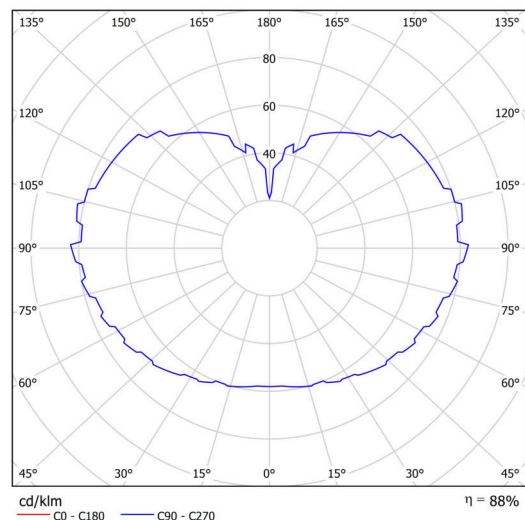

ISIS P5 PM HP

Kód produktu: ISI60557

Typ: LED-5L08E1050Z11/PM5/a3 B DALI 4K##

Krátký popis svítidla: Bílé závěsné vysokovýkonné LED svítidlo DALI a PMMA stínidlo. Tyčový závěs o délce 60 cm.

Technické

Typy svítidel	Stmívatelné
Typ montáže	závěsné - tyč
Materiál základny	ocel
Materiál stínidla	lesklý polymethylmetakrylát
Barva základny	bílá Ral9003
Barva stínidla	bílá
Držení stínidla	ocelový držák
Umístění montáže	strop
Šířka	600 mm
Délka	600 mm
Výška	600 mm
Průměr	ø 600 mm
Délka závěsu	600 mm
Montážní otvor	3xø5mm
Kabelový vstup	2xø16mm
Energetická třída	D
Rázová pevnost	IK06
Provozní teplota	od -20°C do +30°C

Elektrické

Příkon	65 W
Stupeň krytí	IP40
Objímka	LED modul
Svorkovnice	zacvakávací
Počet svítidel na jistič B10A	15 ks
Počet svítidel na jistič B16A	25 ks
Počet svítidel na jistič C10A	26 ks
Počet svítidel na jistič C16A	42 ks

Světelné

Světelný tok svítidla	9280 lm
Světelný tok zdroje	10540 lm
Měrný výkon	142 lm/W
Teplota	4000 K
Životnost LED L80/B10	100000 hod
CRI	Ra80
MacAdam	3
Fotobiologická bezpečnost svítidla dle EN 62471 (Blue light hazard)	Risk group 0

Eulum data pro výpočtové programy jsou k dispozici na www.osmont.cz.