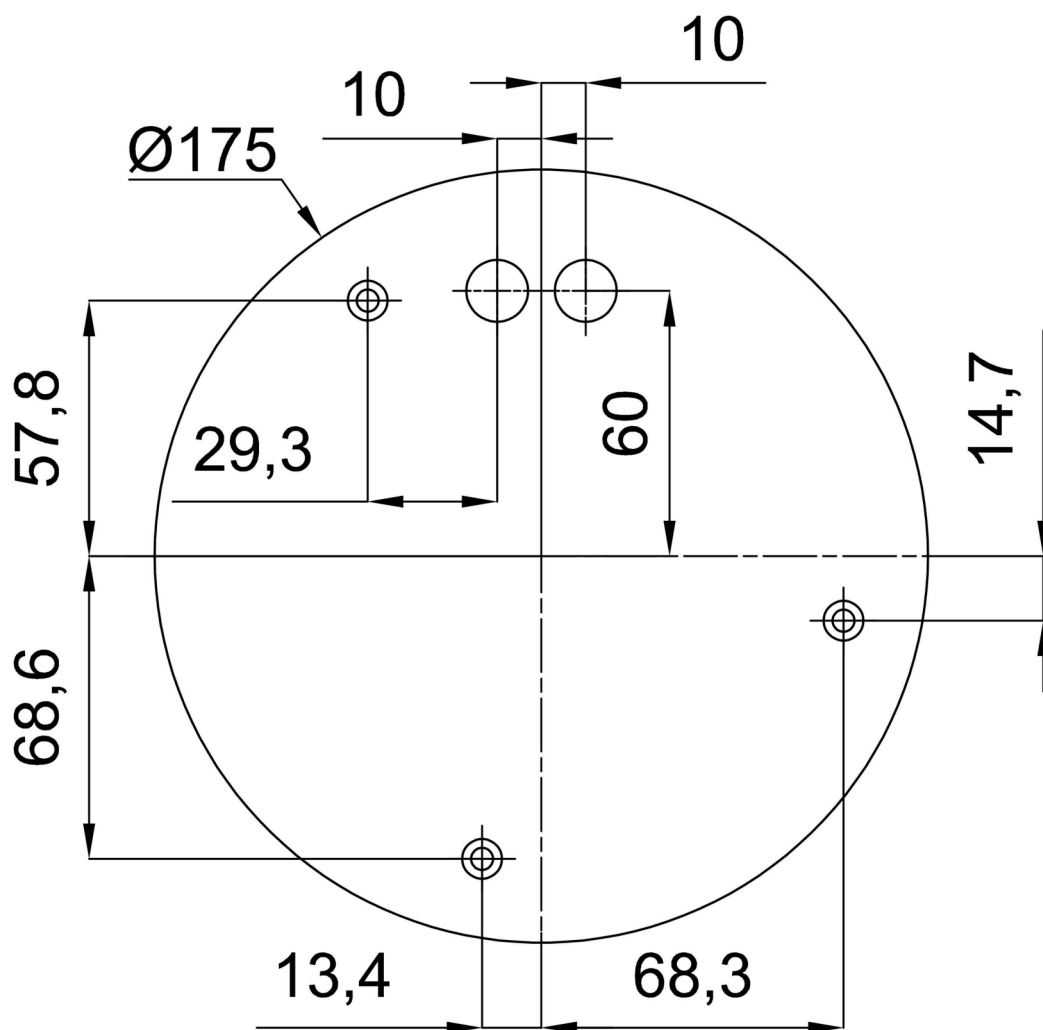

Logistické

EAN	8591728012458
Hmotnost NTT0	5.5 Kg
Hmotnost BTTO	8.1 Kg
Počet kartonů	2 ks
Objem balení	0.278 m³
Balení 1 šířka	0.62 m
Balení 1 délka	0.62 m
Balení 1 výška	0.63 m
Záruka*	60 měsíců

*U akumulátorů je poskytována záruka v délce 12 měsíců od data prodeje.

Montážní rozměry: