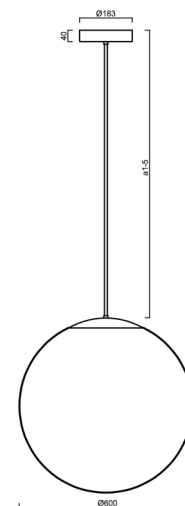

ISIS P5 PM HP

Kód produktu: ISI60063

Typ: LED-5L08E1050Z11/PM5/a4 C 3K##

Krátký popis svítidla: Černé závěsné vysokovýkonné LED svítidlo ON/OFF a PMMA stínidlo. Tyčový závěs o délce 80 cm.

Technické

Typy svítidel	Klasické on/off
Typ montáže	závěsné - tyč
Materiál základny	ocel
Materiál stínidla	lesklý polymethylmetakrylát
Barva základny	černá Ral9005
Barva stínidla	bílá
Držení stínidla	ocelový držák
Umístění montáže	strop
Šířka	600 mm
Délka	600 mm
Výška	600 mm
Průměr	ø 600 mm
Délka závěsu	800 mm
Montážní otvor	3xø5mm
Kabelový vstup	2xø16mm
Energetická třída	D
Rázová pevnost	IK06
Provozní teplota	od -20°C do +30°C

Elektrické

Příkon	65 W
Stupeň krytí	IP40
Objímka	LED modul
Svorkovnice	zacvakávací
Počet svítidel na jistič B10A	15 ks
Počet svítidel na jistič B16A	25 ks
Počet svítidel na jistič C10A	26 ks
Počet svítidel na jistič C16A	42 ks

Světelné

Světelný tok svítidla	8890 lm
Světelný tok zdroje	10100 lm
Měrný výkon	136 lm/W
Teplota	3000 K
Životnost LED L80/B10	100000 hod
CRI	Ra80
MacAdam	3
Fotobiologická bezpečnost svítidla dle EN 62471 (Blue light hazard)	Risk group 0

Eulum data pro výpočtové programy jsou k dispozici na www.osmont.cz.