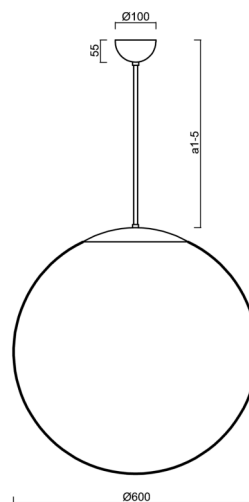

ISIS P5 PM

Kód produktu: ISI60546

Typ: LED-5L07E1050Z11/PM5/a2 NB DALI 4K##

Krátký popis svítidla: Nerez broušené závěsné LED svítidlo DALI a PMMA stínidlo.

Technické

Typy svítidel	Stmívatelné
Typ montáže	závěsné - tyč
Materiál základny	nerez ocel
Materiál stínidla	lesklý polymethylmetakrylát
Barva základny	nerez broušená
Barva stínidla	bílá
Držení stínidla	ocelový držák
Umístění montáže	strop
Šířka	600 mm
Délka	600 mm
Výška	600 mm
Průměr	ø 600 mm
Délka závěsu	400 mm
Montážní otvor	není
Kabelový vstup	není
Energetická třída	D
Rázová pevnost	IK06
Provozní teplota	od -20°C do +30°C

Elektrické

Příkon	48 W
Stupeň krytí	IP40
Objemka	LED modul
Svorkovnice	není
Počet svítidel na jistič B10A	14 ks
Počet svítidel na jistič B16A	23 ks
Počet svítidel na jistič C10A	23 ks
Počet svítidel na jistič C16A	38 ks

Světelné

Světelný tok svítidla	7100 lm
Světelný tok zdroje	8070 lm
Měrný výkon	147 lm/W
Teplota	4000 K
Životnost LED L80/B10	100000 hod
CRI	Ra80
MacAdam	3
Fotobiologická bezpečnost svítidla dle EN 62471 (Blue light hazard)	Risk group 0

Eulum data pro výpočtové programy jsou k dispozici na www.osmont.cz.