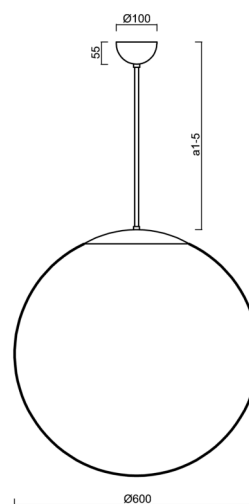

ISIS P5 PM

Kód produktu: ISI60545

Typ: LED-5L07E1050Z11/PM5/a1 NB DALI 4K##

Krátký popis svítidla: Nerez broušené závěsné LED svítidlo DALI a PMMA stínidlo.

Technické

Typy svítidel	Stmívatelné
Typ montáže	závěsné - tyč
Materiál základny	nerez ocel
Materiál stínidla	lesklý polymethylmetakrylát
Barva základny	nerez broušená
Barva stínidla	bílá
Držení stínidla	ocelový držák
Umístění montáže	strop
Šířka	600 mm
Délka	600 mm
Výška	600 mm
Průměr	ø 600 mm
Délka závěsu	200 mm
Montážní otvor	není
Kabelový vstup	není
Energetická třída	D
Rázová pevnost	IK06
Provozní teplota	od -20°C do +30°C

Elektrické

Příkon	48 W
Stupeň krytí	IP40
Objemka	LED modul
Svorkovnice	není
Počet svítidel na jistič B10A	14 ks
Počet svítidel na jistič B16A	23 ks
Počet svítidel na jistič C10A	23 ks
Počet svítidel na jistič C16A	38 ks

Světelné

Světelný tok svítidla	7100 lm
Světelný tok zdroje	8070 lm
Měrný výkon	147 lm/W
Teplota	4000 K
Životnost LED L80/B10	100000 hod
CRI	Ra80
MacAdam	3
Fotobiologická bezpečnost svítidla dle EN 62471 (Blue light hazard)	Risk group 0

Eulum data pro výpočtové programy jsou k dispozici na www.osmont.cz.