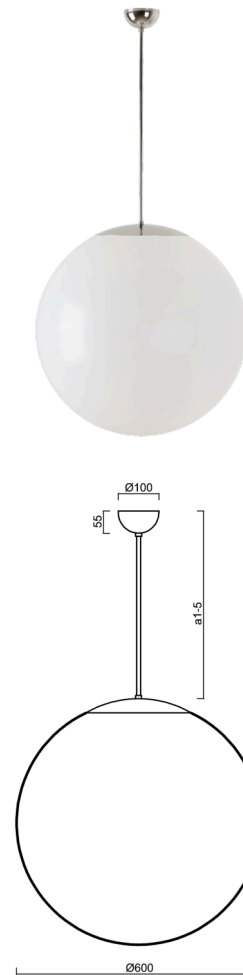

ISIS P5 PM

LED-5L07E1050Z11/PM5/a2 NL DALI 4K##

WWW.OSMONT.CZ

ISIS P5 PM

Kód produktu: ISI60536

Typ: LED-5L07E1050Z11/PM5/a2 NL DALI 4K##

Krátký popis svítidla: Nerez leštěné závěsné LED svítidlo DALI a PMMA stínidlo.

Technické

Typy svítidel	Stmívatelné
Typ montáže	závěsné - tyč
Materiál základny	nerez ocel
Materiál stínidla	lesklý polymethylmetakrylát
Barva základny	nerez leštěná
Barva stínidla	bílá
Držení stínidla	ocelový držák
Umístění montáže	strop
Šířka	600 mm
Délka	600 mm
Výška	600 mm
Průměr	ø 600 mm
Délka závěsu	400 mm
Montážní otvor	není
Kabelový vstup	není
Energetická třída	D
Rázová pevnost	IK06
Provozní teplota	od -20°C do +30°C