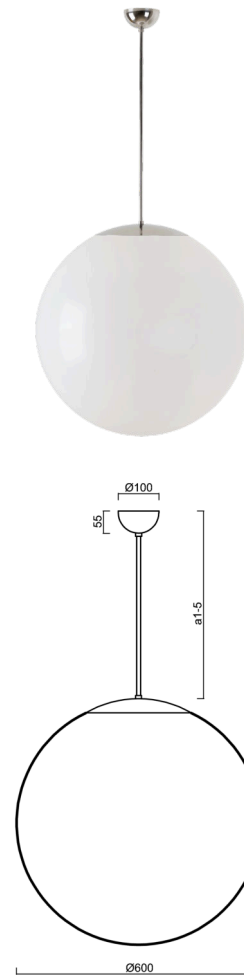

ISIS P5 PM

LED-5L07E1050Z11/PM5/a1 NL DALI 4K##

WWW.OSMONT.CZ

ISIS P5 PM

Kód produktu: ISI60535

Typ: LED-5L07E1050Z11/PM5/a1 NL DALI 4K##

Krátký popis svítidla: Nerez leštěné závěsné LED svítidlo DALI a PMMA stínidlo.

Technické

Typy svítidel	Stmívatelné
Typ montáže	závěsné - tyč
Materiál základny	nerez ocel
Materiál stínidla	lesklý polymethylmetakrylát
Barva základny	nerez leštěná
Barva stínidla	bílá
Držení stínidla	ocelový držák
Umístění montáže	strop
Šířka	600 mm
Délka	600 mm
Výška	600 mm
Průměr	ø 600 mm
Délka závěsu	200 mm
Montážní otvor	není
Kabelový vstup	není
Energetická třída	D
Rázová pevnost	IK06
Provozní teplota	od -20°C do +30°C