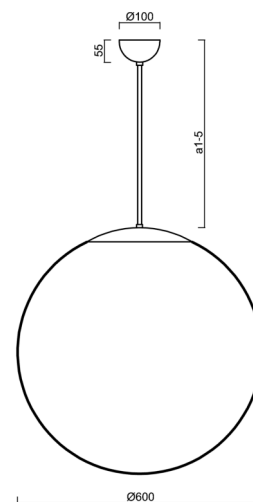

ISIS P5 PM

Kód produktu: ISI60533

Typ: LED-5L07E1050Z11/PM5/a4 NL 4K##

Krátký popis svítidla: Nerez leštěné závěsné LED svítidlo ON/OFF a PMMA stínidlo.

Technické

Typy svítidel	Klasické on/off
Typ montáže	závěsné - tyč
Materiál základny	nerez ocel
Materiál stínidla	lesklý polymethylmetakrylát
Barva základny	nerez leštěná
Barva stínidla	bílá
Držení stínidla	ocelový držák
Umístění montáže	strop
Šířka	600 mm
Délka	600 mm
Výška	600 mm
Průměr	ø 600 mm
Délka závěsu	800 mm
Montážní otvor	není
Kabelový vstup	není
Energetická třída	D
Rázová pevnost	IK06
Provozní teplota	od -20°C do +30°C

Elektrické

Příkon	48 W
Stupeň krytí	IP40
Objímka	LED modul
Svorkovnice	není

Světelné

Světelný tok svítidla	7100 lm
Světelný tok zdroje	8070 lm
Měrný výkon	147 lm/W
Teplota	4000 K
Životnost LED L80/B10	100000 hod
CRI	Ra80
MacAdam	3
Fotobiologická bezpečnost svítidla dle EN 62471 (Blue light hazard)	Risk group 0

Eulum data pro výpočtové programy jsou k dispozici na www.osmont.cz.