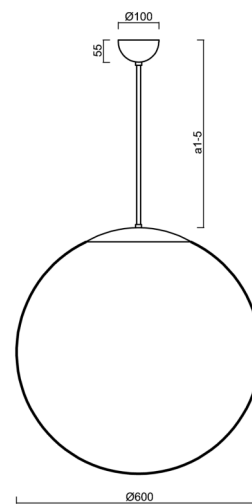

ISIS P5 PM

Kód produktu: ISI60533

Typ: LED-5L07E1050Z11/PM5/a4 NL 4K##

Krátký popis svítidla: Nerez leštěné závěsné LED svítidlo ON/OFF a PMMA stínidlo. Tyčový závěs o délce 80 cm.

Technické

Typy svítidel	Klasické on/off
Typ montáže	závěsné - tyč
Materiál základny	nerez ocel
Materiál stínidla	lesklý polymethylmetakrylát
Barva základny	nerez leštěná
Barva stínidla	bílá
Držení stínidla	ocelový držák
Umístění montáže	strop
Šířka	600 mm
Délka	600 mm
Výška	600 mm
Průměr	ø 600 mm
Délka závěsu	800 mm
Montážní otvor	není
Kabelový vstup	není
Energetická třída	D
Rázová pevnost	IK06
Provozní teplota	od -20°C do +30°C

Elektrické

Příkon	48 W
Stupeň krytí	IP40
Objímka	LED modul
Svorkovnice	není

Světelné

Světelný tok svítidla	7100 lm
Světelný tok zdroje	8070 lm
Měrný výkon	147 lm/W
Teplota	4000 K
Životnost LED L80/B10	100000 hod
CRI	Ra80
MacAdam	3
Fotobiologická bezpečnost svítidla dle EN 62471 (Blue light hazard)	Risk group 0

Eulum data pro výpočtové programy jsou k dispozici na www.osmont.cz.