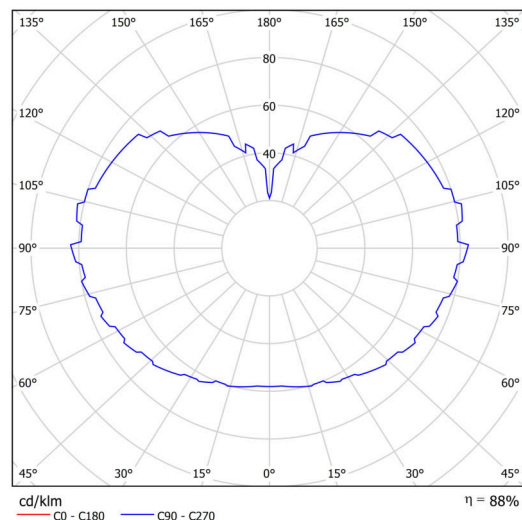

ISIS P5 PM

Kód produktu: ISI60533

Typ: LED-5L07E1050Z11/PM5/a4 NL 4K##

Krátký popis svítidla: Nerez leštěné závěsné LED svítidlo ON/OFF a PMMA stínidlo. Tyčový závěs o délce 80 cm.

Technické

Typy svítidel	Klasické on/off
Typ montáže	závěsné - tyč
Materiál základny	nerez ocel
Materiál stínidla	lesklý polymethylmetakrylát
Barva základny	nerez leštěná
Barva stínidla	bílá
Držení stínidla	ocelový držák
Umístění montáže	strop
Šířka	600 mm
Délka	600 mm
Výška	600 mm
Průměr	ø 600 mm
Délka závěsu	800 mm
Montážní otvor	není
Kabelový vstup	není
Energetická třída	D
Rázová pevnost	IK06
Provozní teplota	od -20°C do +30°C

Elektrické

Příkon	48 W
Stupeň krytí	IP40
Objímka	LED modul
Svorkovnice	není

Světelné

Světelný tok svítidla	7100 lm
Světelný tok zdroje	8070 lm
Měrný výkon	147 lm/W
Teplota	4000 K
Životnost LED L80/B10	100000 hod
CRI	Ra80
MacAdam	3
Fotobiologická bezpečnost svítidla dle EN 62471 (Blue light hazard)	Risk group 0

Eulum data pro výpočtové programy jsou k dispozici na www.osmont.cz.