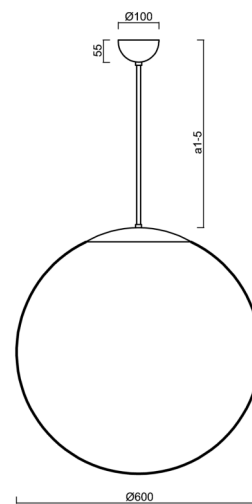

ISIS P5 PM

Kód produktu: ISI60532

Typ: LED-5L07E1050Z11/PM5/a3 NL 4K##

Krátký popis svítidla: Nerez leštěné závěsné LED svítidlo ON/OFF a PMMA stínidlo.

Technické

Typy svítidel	Klasické on/off
Typ montáže	závěsné - tyč
Materiál základny	nerez ocel
Materiál stínidla	lesklý polymethylmetakrylát
Barva základny	nerez leštěná
Barva stínidla	bílá
Držení stínidla	ocelový držák
Umístění montáže	strop
Šířka	600 mm
Délka	600 mm
Výška	600 mm
Průměr	ø 600 mm
Délka závěsu	600 mm
Montážní otvor	není
Kabelový vstup	není
Energetická třída	D
Rázová pevnost	IK06
Provozní teplota	od -20°C do +30°C

Elektrické

Příkon	48 W
Stupeň krytí	IP40
Objímka	LED modul
Svorkovnice	není

Světelné

Světelný tok svítidla	7100 lm
Světelný tok zdroje	8070 lm
Měrný výkon	147 lm/W
Teplota	4000 K
Životnost LED L80/B10	100000 hod
CRI	Ra80
MacAdam	3
Fotobiologická bezpečnost svítidla dle EN 62471 (Blue light hazard)	Risk group 0

Eulum data pro výpočtové programy jsou k dispozici na www.osmont.cz.