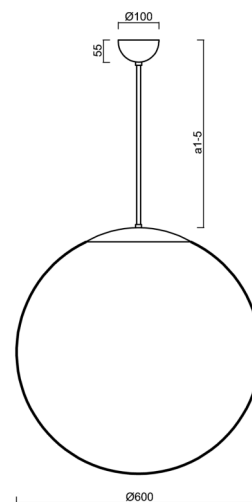

ISIS P5 PM

Kód produktu: ISI60531

Typ: LED-5L07E1050Z11/PM5/a2 NL 4K##

Krátký popis svítidla: Nerez leštěné závěsné LED svítidlo ON/OFF a PMMA stínidlo.

Technické

Typy svítidel	Klasické on/off
Typ montáže	závěsné - tyč
Materiál základny	nerez ocel
Materiál stínidla	lesklý polymethylmetakrylát
Barva základny	nerez leštěná
Barva stínidla	bílá
Držení stínidla	ocelový držák
Umístění montáže	strop
Šířka	600 mm
Délka	600 mm
Výška	600 mm
Průměr	ø 600 mm
Délka závěsu	400 mm
Montážní otvor	není
Kabelový vstup	není
Energetická třída	D
Rázová pevnost	IK06
Provozní teplota	od -20°C do +30°C

Elektrické

Příkon	48 W
Stupeň krytí	IP40
Objímka	LED modul
Svorkovnice	není

Světelné

Světelný tok svítidla	7100 lm
Světelný tok zdroje	8070 lm
Měrný výkon	147 lm/W
Teplota	4000 K
Životnost LED L80/B10	100000 hod
CRI	Ra80
MacAdam	3
Fotobiologická bezpečnost svítidla dle EN 62471 (Blue light hazard)	Risk group 0

Eulum data pro výpočtové programy jsou k dispozici na www.osmont.cz.