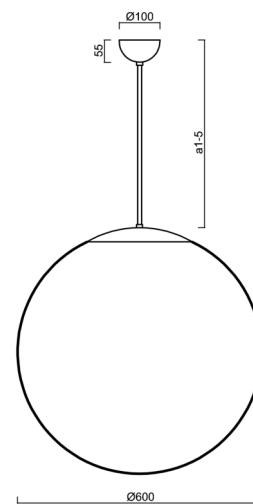

ISIS P5 PM

Kód produktu: ISI60530

Typ: LED-5L07E1050Z11/PM5/a1 NL 4K##

Krátký popis svítidla: Nerez leštěné závěsné LED svítidlo ON/OFF a PMMA stínidlo.

Technické

Typy svítidel	Klasické on/off
Typ montáže	závěsné - tyč
Materiál základny	nerez ocel
Materiál stínidla	lesklý polymethylmetakrylát
Barva základny	nerez leštěná
Barva stínidla	bílá
Držení stínidla	ocelový držák
Umístění montáže	strop
Šířka	600 mm
Délka	600 mm
Výška	600 mm
Průměr	ø 600 mm
Délka závěsu	200 mm
Montážní otvor	není
Kabelový vstup	není
Energetická třída	D
Rázová pevnost	IK06
Provozní teplota	od -20°C do +30°C

Elektrické

Příkon	48 W
Stupeň krytí	IP40
Objímka	LED modul
Svorkovnice	není

Světelné

Světelný tok svítidla	7100 lm
Světelný tok zdroje	8070 lm
Měrný výkon	147 lm/W
Teplota	4000 K
Životnost LED L80/B10	100000 hod
CRI	Ra80
MacAdam	3
Fotobiologická bezpečnost svítidla dle EN 62471 (Blue light hazard)	Risk group 0

Eulum data pro výpočtové programy jsou k dispozici na www.osmont.cz.