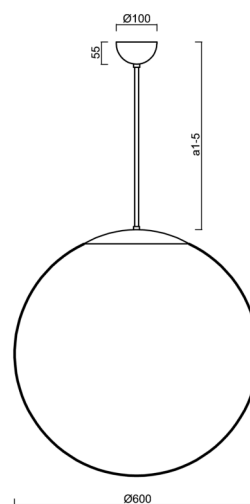

ISIS P5 PM

LED-5L07E1050Z11/PM5/a5 MS DALI 4K##

WWW.OSMONT.CZ

ISIS P5 PM

Kód produktu: ISI60529

Typ: LED-5L07E1050Z11/PM5/a5 MS DALI 4K##

Krátký popis svítidla: Mosazné závěsné LED svítidlo DALI a PMMA stínidlo.

Technické

Typy svítidel	Stmívatelné
Typ montáže	závěsné - tyč
Materiál základny	Mosaz
Materiál stínidla	lesklý polymethylmetakrylát
Barva základny	mosaz leštěná
Barva stínidla	bílá
Držení stínidla	ocelový držák
Umístění montáže	strop
Šířka	600 mm
Délka	600 mm
Výška	600 mm
Průměr	ø 600 mm
Délka závěsu	1000 mm
Montážní otvor	není
Kabelový vstup	není
Energetická třída	D
Rázová pevnost	IK06
Provozní teplota	od -20°C do +30°C