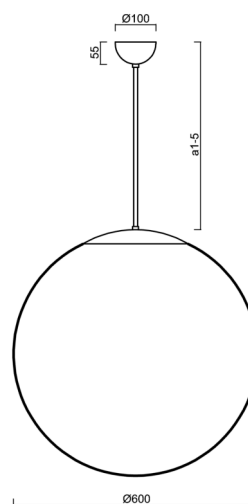

ISIS P5 PM

Kód produktu: ISI60527

Typ: LED-5L07E1050Z11/PM5/a3 MS DALI 4K##

Krátký popis svítidla: Mosazné závěsné LED svítidlo DALI a PMMA stínidlo.

Technické

Typy svítidel	Stmívatelné
Typ montáže	závěsné - tyč
Materiál základny	Mosaz
Materiál stínidla	lesklý polymethylmetakrylát
Barva základny	mosaz leštěná
Barva stínidla	bílá
Držení stínidla	ocelový držák
Umístění montáže	strop
Šířka	600 mm
Délka	600 mm
Výška	600 mm
Průměr	ø 600 mm
Délka závěsu	600 mm
Montážní otvor	není
Kabelový vstup	není
Energetická třída	D
Rázová pevnost	IK06
Provozní teplota	od -20°C do +30°C

Elektrické

Příkon	48 W
Stupeň krytí	IP40
Objemka	LED modul
Svorkovnice	není
Počet svítidel na jistič B10A	14 ks
Počet svítidel na jistič B16A	23 ks
Počet svítidel na jistič C10A	23 ks
Počet svítidel na jistič C16A	38 ks

Světelné

Světelný tok svítidla	7100 lm
Světelný tok zdroje	8070 lm
Měrný výkon	147 lm/W
Teplota	4000 K
Životnost LED L80/B10	100000 hod
CRI	Ra80
MacAdam	3
Fotobiologická bezpečnost svítidla dle EN 62471 (Blue light hazard)	Risk group 0

Eulum data pro výpočtové programy jsou k dispozici na www.osmont.cz.